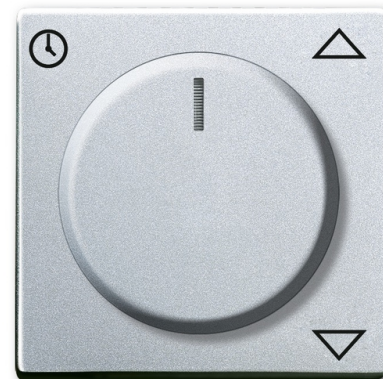

Kryt spínača žalúziového komfortného, s otočným ovládačom

Kód produktu 2CKA006430A0357

Typové číslo 6436-83

Dizajn future® linear, Busch-axcent®

Variant hliníková strieborná

Status Výbeh

POPIS

ĎALŠIE VARIANTY

Variant	Kód produktu
 zamatová biela	2CKA006430A0363
 zamatová čierna	2CKA006430A0364
 metalická šedá	2CKA006430A0360
 antracitová	2CKA006430A0387
 štúdiová biela	2CKA006430A0358