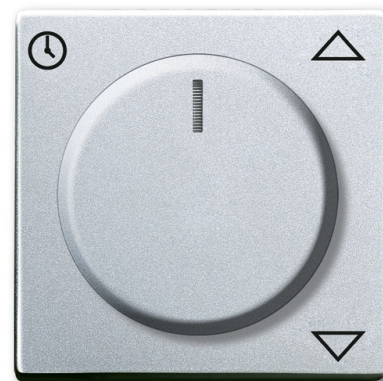

# Kryt spínača žalúziového komfortného, s otočným ovládačom

**Kód produktu** 2CKA006430A0357

**Typové číslo** 6436-83

**Dizajn** future® linear, Busch-axcent®

**Variant** hliníková strieborná

**Status** Výbeh

## ĎALŠIE VARIANTY

Variant	Kód produktu
 zamatová biela	2CKA006430A0363
 zamatová čierna	2CKA006430A0364
 metalická šedá	2CKA006430A0360
 antracitová	2CKA006430A0387
 štúdiová biela	2CKA006430A0358