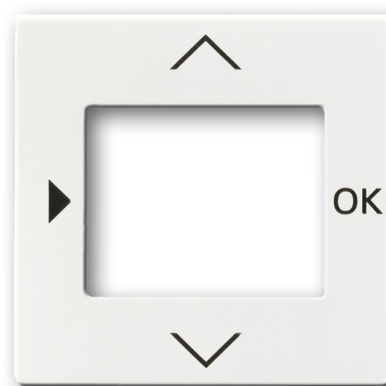

# Kryt ovládača časovacieho alebo termostatu, s otvorom pre displej

**Kód produktu** 2CKA006430A0306

**Typové číslo** 6435-84

**Dizajn** future® linear, solo®, solo® carat, Busch-axcent®

**Variant** štúdiová biela

## POPIS

Pre komfortné časovací ovládač Busch-Timer® (6455)