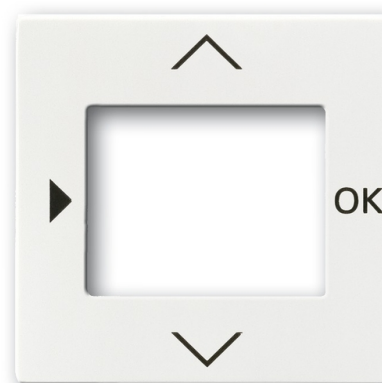

# Kryt ovládača časovacieho alebo termostatu, s otvorom pre displej

**Kód produktu** 2CKA006430A0306

**Typové číslo** 6435-84

**Dizajn** future® linear, solo®, solo® carat, Busch-axcent®

**Variant** štúdiová biela

## POPIS

Pre komfortné časovací ovládač Busch-Timer® (6455)