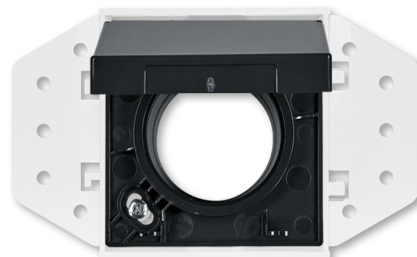

# Zásuvka centrálného vysávania

**Kód produktu** 5530B-A67030885

**Dizajn** future® linear, Busch-axcent®

**Variant** zamatová čierna

## POPIS

Kryt sa základňou hadicovej zásuvky je určený pre systémy centrálného vysávania s trubicami s priemerom 51 mm.

Základňa je súčasťou dodávky.

## ĎALŠIE VARIANTY

	Variant	Kód produktu
	hliníková strieborná	5530B-A6703083
	zamatová biela	5530B-A67030884
	metalická šedá	5530B-A67030803
	antracitová	5530B-A6703081
	štúdiová biela	5530B-A6703084