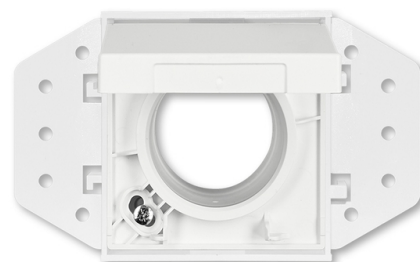

# Zásuvka centrálného vysávania

**Kód produktu** 5530B-A67030884

**Dizajn** future® linear, Busch-axcent®

**Variant** zamatová biela

## POPIS

Kryt sa základňou hadicovej zásuvky je určený pre systémy centrálného vysávania s trubicami s priemerom 51 mm.

Základňa je súčasťou dodávky.

## ĎALŠIE VARIANTY

	Variant	Kód produktu
	hliníková strieborná	5530B-A6703083
	zamatová čierna	5530B-A67030885
	metalická šedá	5530B-A67030803
	antracitová	5530B-A6703081
	štúdiová biela	5530B-A6703084