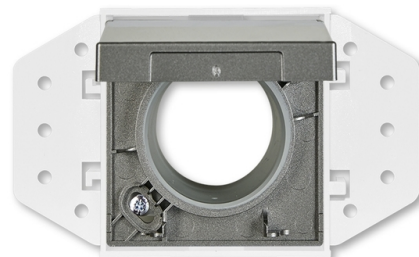

Zásuvka centrálného vysávania

Kód produktu 5530B-A67030803

Dizajn solo®, solo® carat, Busch-axcent®

Varianta metalická šedá

POPIS

Kryt sa základňou hadicovej zásuvky je určený pre systémy centrálného vysávania s trubicami s priemerom 51 mm.

Základňa je súčasťou dodávky.

ĎALŠIE VARIANTY

	Varianta	Kód produktu
	hliníková strieborná	5530B-A6703083
	zamatová biela	5530B-A67030884
	zamatová čierna	5530B-A67030885
	antracitová	5530B-A6703081
	štúdiová biela	5530B-A6703084