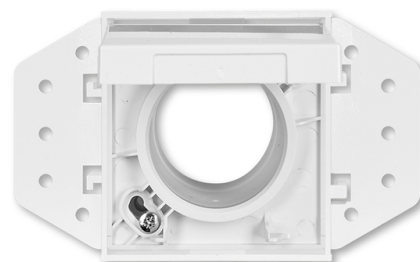

# Zásuvka centrálného vysávania

**Kód produktu** 5530B-A6703084

**Dizajn** future® linear, solo®, solo® carat, Busch-axcent®

**Variant** štúdiová biela

## POPIS

Kryt sa základňou hadicovej zásuvky je určený pre systémy centrálného vysávania s trubicami s priemerom 51 mm. Základňa je súčasťou dodávky.

## ĎALŠIE VARIANTY

	Variant	Kód produktu
	hliníková strieborná	5530B-A6703083
	zamatová biela	5530B-A67030884
	zamatová čierna	5530B-A67030885
	metalická šedá	5530B-A67030803
	antracitová	5530B-A6703081