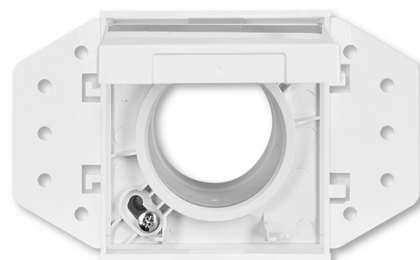

Zásuvka centrálného vysávania

Kód produktu 5530B-A6703084

Dizajn future® linear, solo®, solo® carat, Busch-axcent®

Variant štúdiová biela

POPIS

Kryt sa základňou hadicovej zásuvky je určený pre systémy centrálného vysávania s trubicami s priemerom 51 mm. Základňa je súčasťou dodávky.

ĎALŠIE VARIANTY

	Variant	Kód produktu
	hliníková strieborná	5530B-A6703083
	zamatová biela	5530B-A67030884
	zamatová čierna	5530B-A67030885
	metalická šedá	5530B-A67030803
	antracitová	5530B-A6703081