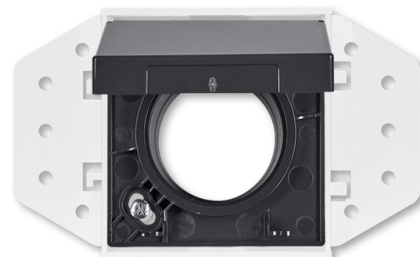

Zásuvka centrálného vysávania

Kód produktu 5530B-A6703081

Dizajn future® linear, solo®, solo® carat, Busch-axcent®

Variant antracitová

POPIS

Kryt sa základňou hadicovej zásuvky je určený pre systémy centrálného vysávania s trubicami s priemerom 51 mm.

Základňa je súčasťou dodávky.

ĎALŠIE VARIANTY

	Variant	Kód produktu
	hliníková strieborná	5530B-A6703083
	zamatová biela	5530B-A67030884
	zamatová čierna	5530B-A67030885
	metalická šedá	5530B-A67030803
	štúdiová biela	5530B-A6703084