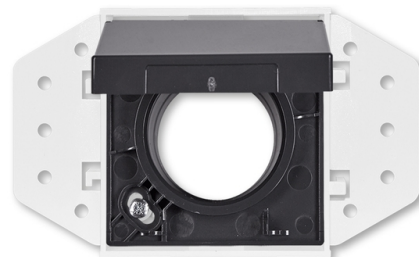

Zásuvka centrálného vysávania

Kód produktu 5530B-A6703081

Dizajn future® linear, solo®, solo® carat, Busch-axcent®

Variant antracitová

POPIS

Kryt sa základňou hadicovej zásuvky je určený pre systémy centrálného vysávania s trubicami s priemerom 51 mm. Základňa je súčasťou dodávky.

ĎALŠIE VARIANTY

	Variant	Kód produktu
	hliníková strieborná	5530B-A6703083
	zamatová biela	5530B-A67030884
	zamatová čierna	5530B-A67030885
	metalická šedá	5530B-A67030803
	štúdiová biela	5530B-A6703084