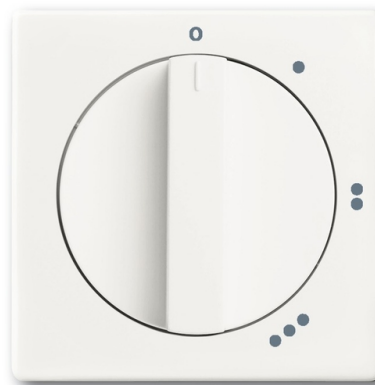

# Kryt spínača s otočným ovládačom

**Kód produktu** 2CKA001710A3890

**Typové číslo** 2542 DR/01-884

**Dizajn** future® linear, Busch-axcent®

**Variant** zamatová biela

## POPIS

Pre 3stupňový spínač s nulovou polohou

## ĎALŠIE VARIANTY

	Variant	Kód produktu
	hliníková strieborná	2CKA001710A3671
	zamatová čierna	2CKA001710A3913
	metalická šedá	2CKA001710A4125
	antracitová	2CKA001710A3644
	štúdiová biela	2CKA001710A3646