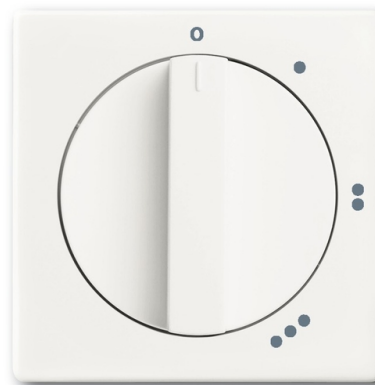

Kryt spínača s otočným ovládačom

Kód produktu 2CKA001710A3890

Typové číslo 2542 DR/01-884

Dizajn future® linear, Busch-axcent®

Variant zamatová biela

POPIS

Pre 3stupňový spínač s nulovou polohou

ĎALŠIE VARIANTY

	Variant	Kód produktu
	hliníková stříborná	2CKA001710A3671
	zamatová čierna	2CKA001710A3913
	metalická šedá	2CKA001710A4125
	antracitová	2CKA001710A3644
	štúdiová biela	2CKA001710A3646