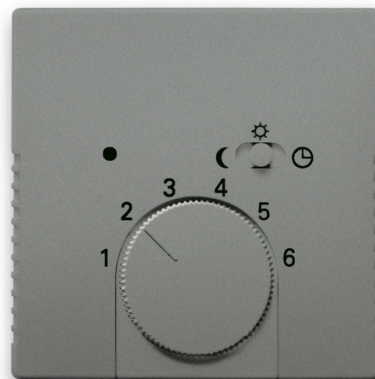

Kryt termostatu, s otočným ovládačom a posuvným prepínačom

Kód produktu 2CKA001710A3848

Typové číslo 1795-803

Dizajn solo®, solo® carat, Busch-axcent®

Variant metalická šedá

POPIS

Pre prístroj priestorového alebo podlahového termostatu s otočným ovládaním (1095 U, 1096 U, 1095 UF)

ĎALŠIE VARIANTY

Variant	Kód produktu
 Hliníková Strieborná	2CKA001710A4048
 Zamatová Biela	2CKA001710A4051
 Zamatová Čierna	2CKA001710A4052
 Hliníková Strieborná	2CKA001710A3669
 Zamatová Biela	2CKA001710A3886
 Zamatová Čierna	2CKA001710A3909
 Metalická Šedá	2CKA001710A4044
 Antracitová	2CKA001710A4045
 Štúdiová Biela	2CKA001710A4049
Štúdiová Biela	2CKA001710A3569
Antracitová	2CKA001710A3630