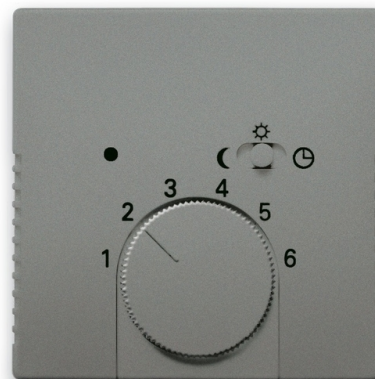

Kryt termostatu, s otočným ovládačom a posuvným prepínačom

Kód produktu 2CKA001710A3848

Typové číslo 1795-803

Dizajn solo®, solo® carat, Busch-axcent®

Variant metalická šedá

POPIS

Pre prístroj priestorového alebo podlahového termostatu s otočným ovládaním (1095 U, 1096 U, 1095 UF)

ĎALŠIE VARIANTY

Variant	Kód produktu
 hliníková strieborná	2CKA001710A4048
 zamatová biela	2CKA001710A4051
 zamatová čierna	2CKA001710A4052
 hliníková strieborná	2CKA001710A3669
 zamatová biela	2CKA001710A3886
 zamatová čierna	2CKA001710A3909
 metalická šedá	2CKA001710A4044
 antracitová	2CKA001710A4045
 štúdiová biela	2CKA001710A4049
 štúdiová biela	2CKA001710A3569
 antracitová	2CKA001710A3630