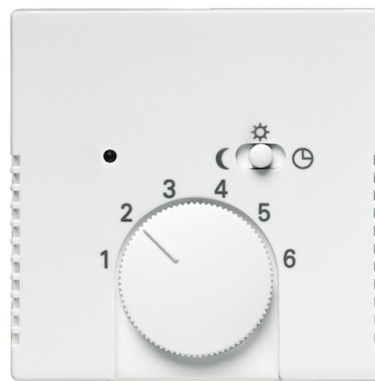

Kryt termostatu, s otočným ovládačom a posuvným prepínačom

Kód produktu 2CKA001710A3569

Typové číslo 1795-84

Dizajn future® linear, solo®, solo® carat, Busch-axcent®

Variant štúdiová biela

POPIS

Pre prístroj priestorového alebo podlahového termostatu s otočným ovládaním (1095 U, 1096 U, 1095 UF)

ĎALŠIE VARIANTY

Variant	Kód produktu
 Hliníková Strieborná	2CKA001710A4048
 Zamatová Biela	2CKA001710A4051
 Zamatová Čierna	2CKA001710A4052
 Hliníková Strieborná	2CKA001710A3669
 Zamatová Biela	2CKA001710A3886
 Zamatová Čierna	2CKA001710A3909
 Metalická Šedá	2CKA001710A4044
 Metalická Šedá	2CKA001710A3848
 Antracitová	2CKA001710A4045
 Štúdiová Biela	2CKA001710A4049
Antracitová	2CKA001710A3630