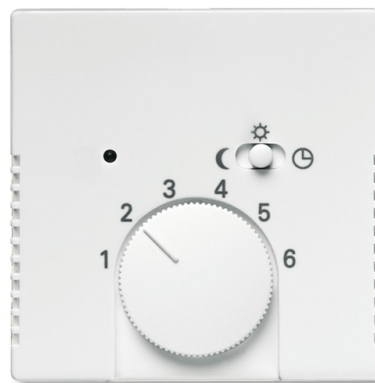

# Kryt termostatu, s otočným ovládačom a posuvným prepínačom

**Kód produktu** 2CKA001710A3569

**Typové číslo** 1795-84

**Dizajn** future® linear, solo®, solo® carat, Busch-axcent®

**Variant** štúdiová biela

## POPIS

Pre prístroj priestorového alebo podlahového termostatu s otočným ovládaním (1095 U, 1096 U, 1095 UF)

## ĎALŠIE VARIANTY

Variant	Kód produktu
 hliníková strieborná	2CKA001710A4048
 zamatová biela	2CKA001710A4051
 zamatová čierna	2CKA001710A4052
 hliníková strieborná	2CKA001710A3669
 zamatová biela	2CKA001710A3886
 zamatová čierna	2CKA001710A3909
 metalická šedá	2CKA001710A4044
 metalická šedá	2CKA001710A3848
 antracitová	2CKA001710A4045
 štúdiová biela	2CKA001710A4049
 antracitová	2CKA001710A3630