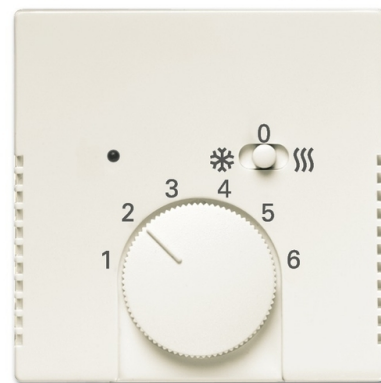

Kryt termostatu pre kúrenie/chladenie

Kód produktu 2CKA001710A4048

Typové číslo 1795 HKEA-83

Dizajn future® linear, Busch-axcent®

Variant hliníková strieborná

POPIS

S posuvným prepínačom na prepínanie medzi kúrením a chladením. Pre prístroj termostatu pre vykurovanie/chladenie (1099 UHKEA).

ĎALŠIE VARIANTY

Variant	Kód produktu
 zamatová biela	2CKA001710A4051
 zamatová čierna	2CKA001710A4052
 hliníková strieborná	2CKA001710A3669
 zamatová biela	2CKA001710A3886
 zamatová čierna	2CKA001710A3909
 metalická šedá	2CKA001710A4044
 metalická šedá	2CKA001710A3848
 antracitová	2CKA001710A4045
 štúdiová biela	2CKA001710A4049
 štúdiová biela	2CKA001710A3569
 antracitová	2CKA001710A3630