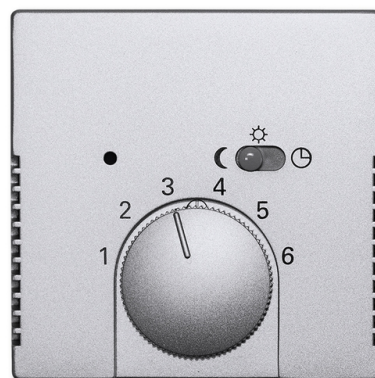

Kryt termostatu, s otočným ovládačom a posuvným prepínačom

Kód produktu 2CKA001710A3669

Typové číslo 1795-83

Dizajn future® linear, Busch-axcent®

Variants hliníková strieborná

POPIS

Pre prístroj priestorového alebo podlahového termostatu s otočným ovládaním (1095 U, 1096 U, 1095 UF)

ĎALŠIE VARIANTY

Variants	Kód produktu
Hliníková Strieborná	2CKA001710A4048
Zamatová Biela	2CKA001710A4051
Zamatová Čierna	2CKA001710A4052
Zamatová Biela	2CKA001710A3886
Zamatová Čierna	2CKA001710A3909
Metalická Šedá	2CKA001710A4044
Metalická Šedá	2CKA001710A3848
Antracitová	2CKA001710A4045
Štúdiová Biela	2CKA001710A4049
Štúdiová Biela	2CKA001710A3569
Antracitová	2CKA001710A3630