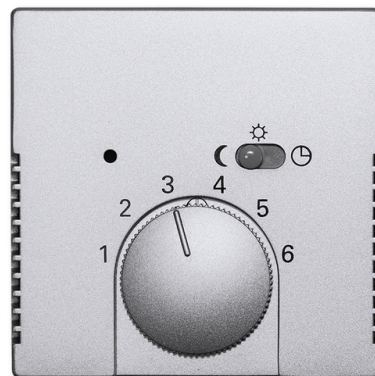

# Kryt termostatu, s otočným ovládačom a posuvným prepínačom

**Kód produktu** 2CKA001710A3669

**Typové číslo** 1795-83

**Dizajn** future® linear, Busch-axcent®

**Variants** hliníková strieborná

## POPIS

Pre prístroj priestorového alebo podlahového termostatu s otočným ovládaním (1095 U, 1096 U, 1095 UF)

## ĎALŠIE VARIANTY

Variants	Kód produktu
hliníková strieborná	2CKA001710A4048
zamatová biela	2CKA001710A4051
zamatová čierna	2CKA001710A4052
zamatová biela	2CKA001710A3886
zamatová čierna	2CKA001710A3909
metalická šedá	2CKA001710A4044
metalická šedá	2CKA001710A3848
antracitová	2CKA001710A4045
štúdiová biela	2CKA001710A4049
štúdiová biela	2CKA001710A3569
antracitová	2CKA001710A3630