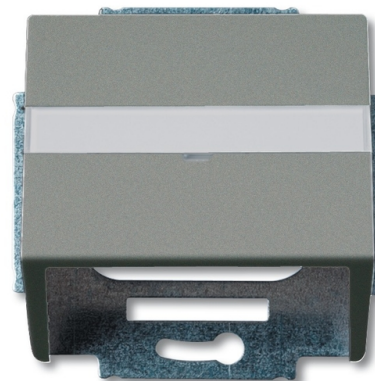

# Kryt zásuvky komunikačnej s popisovým poľom

**Kód produktu** 2CKA001724A4292

**Typové číslo** 1758-803

**Dizajn** solo®, solo® carat, Busch-axcent®

**Variant** metalická šedá

## POPIS

s kovovým upevňovacím strmeňom  
pre rôzne zásuvky (nutné použiť zodpovedajúcu nosnú masku)

## ĎALŠIE VARIANTY

	<b>Variant</b>	<b>Kód produktu</b>
	hliníková strieborná	2CKA001724A4263
	zamatová čierna	2CKA001724A4299
	zamatová biela	2CKA001724A4307
	štúdiová biela	2CKA001724A2761
	antracitová	2CKA001724A4253