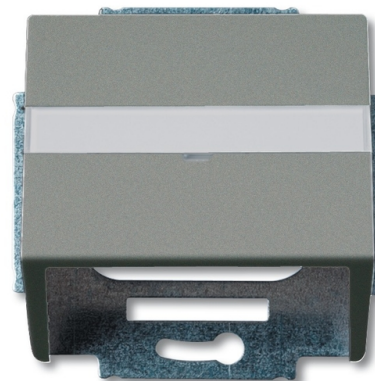

# Kryt zásuvky komunikačnej s popisovým poľom

**Kód produktu** 2CKA001724A4292

**Typové číslo** 1758-803

**Dizajn** solo®, solo® carat, Busch-axcent®

**Variant** metalická šedá

## POPIS

s kovovým upevňovacím strmeňom  
pre rôzne zásuvky (nutné použiť zodpovedajúcu nosnú masku)

## ĎALŠIE VARIANTY

	Variant	Kód produktu
	hliníková strieborná	2CKA001724A4263
	zamatová čierna	2CKA001724A4299
	zamatová biela	2CKA001724A4307
	štúdiová biela	2CKA001724A2761
	antracitová	2CKA001724A4253