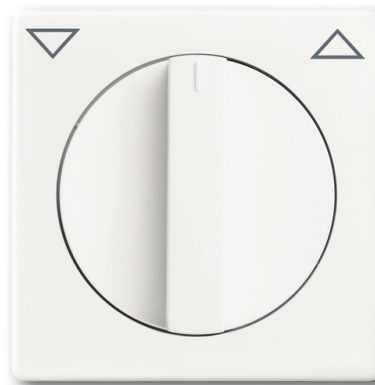

# Kryt spínača žalúziového otočného s otočným ovládačom, s potlačou

**Kód produktu** 2CKA001710A3872

**Typové číslo** 1740-884

**Dizajn** future® linear, Busch-axcent®

**Variants** zamatová biela

## POPIS

Pre prístroj žalúziového spínača alebo ovládača

## ĎALŠIE VARIANTY

	<b>Variants</b>	<b>Kód produktu</b>
	hliníková strieborná	2CKA001710A3661
	zamatová čierna	2CKA001710A3894
	metalická šedá	2CKA001710A3840
	štúdiová biela	2CKA001710A3172
	antracitová	2CKA001710A3623