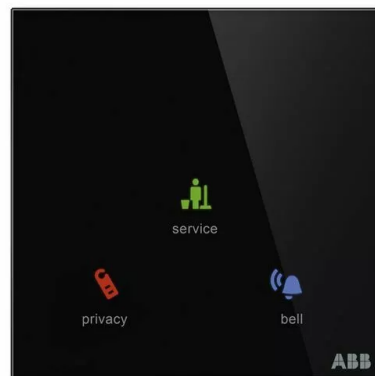

Ovladač hotelový vonkajší bez čítačky kariet, 86x86 mm, ABB- tacteo®, zapustený

Kód produktu 2CKA006300A1549_F5XVPBZ1

Typové číslo TA/U3.1.1-CG

Dizajn ABB-tacteo® KNX

Variant čierna

POPIS

Ovládací prvok bez čítačky kariet pre prístupové systémy hotelových izieb s hĺbkou iba 9,5 mm.

S integrovanou zbernicovou spojkou a snímačom teploty.

Ikony a/alebo texty môžu byť editované pomocou webového konfiguračného nástroja.

Voľne programovateľné ikony a/alebo text: „Nerušit“, „Upratovanie“, „Zvonček“.

Pripojenie na zbernicu cez pripojovaciu svorkovnicu KNX (je súčasťou).

Navrhnete svoje KNX ovládače tak, ako požadujete. Určíte si dizajn, funkcie, môžete si definovať podobu ikon a textové popisy, zároveň si zvolíte farbu ovládača a tlačidiel – v súlade s koncepciou farebného značenia. Akonáhle je konfigurácia hotová a finálna podoba ovládača uložená, vygeneruje sa jedinečný identifikátor – dizajn ID (8znakový reťazec), ktorý sa prikladá k objednávke.