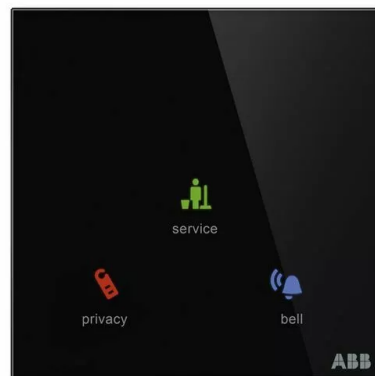

# Ovladač hotelový vonkajší bez čítačky kariet, 86x86 mm, ABB- tacteo®, zapustený

**Kód produktu** 2CKA006300A1549\_F5XVPBZ1

**Typové číslo** TA/U3.1.1-CG

**Dizajn** ABB-tacteo® KNX

**Variant** čierna

## POPIS

Ovládací prvok bez čítačky kariet pre prístupové systémy hotelových izieb s hĺbkou iba 9,5 mm.

S integrovanou zbernicovou spojkou a snímačom teploty.

Ikony a/alebo texty môžu byť editované pomocou webového konfiguračného nástroja.

Stupeň krytia: IP 20

Rozsah pracovných teplôt: -5 °C až +45 °C

Rozmery (v × š): 86 × 86 mm

Pripojenie na zbernicu cez pripojovaciu svorkovnicu KNX (je súčasťou).

Navrhnete svoje KNX ovládače tak, ako požadujete. Určíte si dizajn, funkcie, môžete si definovať podobu ikon a textové popisy, zároveň si zvolíte farbu ovládača a tlačidiel – v súlade s koncepciou farebného značenia. Akonáhle je konfigurácia hotová a finálna podoba ovládača uložená, vygeneruje sa jedinečný identifikátor – dizajn ID (8znakový reťazec), ktorý sa prikladá k objednávke.