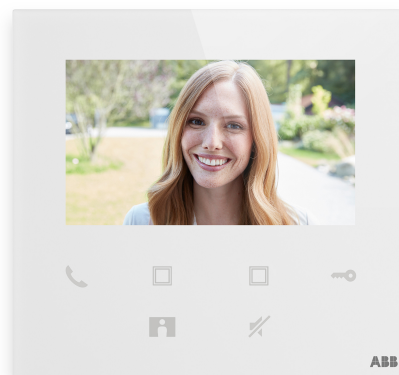

Videotelefón domový 4,3" Wi-Fi, hands-free

Kód produktu 2TMA220050W0022

Typové číslo M22401-W

Variant biela

POPIS

Farebný 4,3" displej.

6 kapacitných ovládacích tlačidiel.

Rozdielne zvonenia pre volania od vonkajšieho panelu a zvonenie pri dverách.

Mobilná aplikácia ABB Welcome pre:

- až 8 mobilných zariadení (Android, iOS) - začlenenie 4,3" videotelefónu do domácej Wi-Fi siete
- nastavenie 2 programovateľných tlačidiel
- pre vzdialené ovládanie sa využíva portál MyBuildings