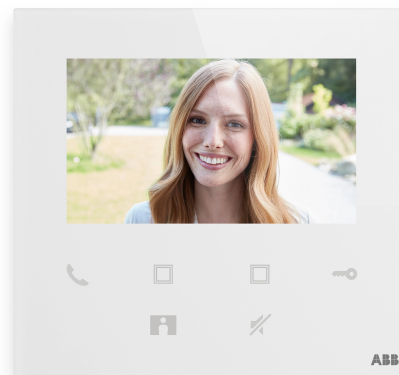

Videotelefón domový 4,3" Wi-Fi, hands-free

Kód produktu 2TMA220050W0022

Typové číslo M22401-W

Variant biela

POPIS

Farebný 4,3" displej.

6 kapacitných ovládacích tlačidiel.

Rozdielne zvonenia pre volania od vonkajšieho panelu a zvonenie pri dverách.

Mobilná aplikácia ABB Welcome pre:

- až 8 mobilných zariadení (Android, iOS) - začlenenie 4,3" videotelefónu do domácej Wi-Fi siete
- nastavenie 2 programovateľných tlačidiel
- pre vzdialené ovládanie sa využíva portál MyBuildings