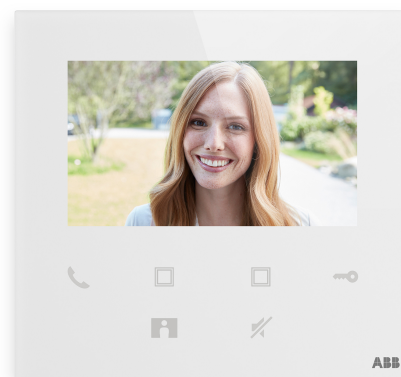

# Videotelefón domový 4,3" Wi-Fi, hands-free

**Kód produktu** 2TMA220050W0022

**Typové číslo** M22401-W

**Variant** biela

## POPIS

Farebný 4,3" displej.

6 kapacitných ovládacích tlačidiel.

Rozdielne zvonenia pre volania od vonkajšieho panelu a zvonenie pri dverách.

Mobilná aplikácia ABB Welcome pre:

- až 8 mobilných zariadení (Android, iOS) - začlenenie 4,3" videotelefónu do domácej Wi-Fi siete
- nastavenie 2 programovateľných tlačidiel
- pre vzdialené ovládanie sa využíva portál MyBuildings