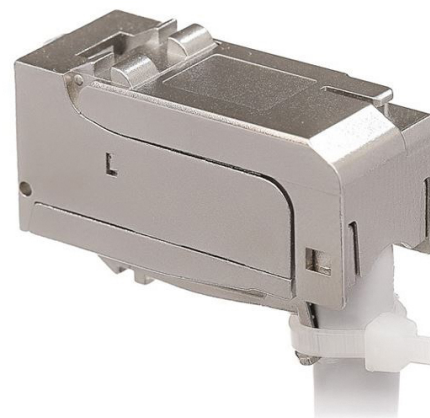

Modul komunikačnej zásuvky typu keystone RJ45

Kód produktu KEJ-C6A-S-HD 90
Radenie Tienený 6A

POPIS

Vysoko výkonný Cat.6A plne tieneny Keystone Jack HD 90. Certifikovaný podľa najnovšej medzinárodnej normy ISO/IEC 11801-1:2017 (Ed. 1.0).

Jednoduchá, rýchla a beznástrojová montáž umožňuje pripojenie kábla s plným vodičom od \varnothing 0,51 mm (AWG 24) do \varnothing 0,64 mm (AWG 22) alebo kábla s lankom od AWG 27/7 do AWG 26/7.

Certifikovaný pre PoE Type 4 (100 W). Konštrukcia s kolmým vstupom kábla znižuje potrebnú inštaláčnú hĺbku.

Pre zabudovanie do nosných masiek a strmeňov (5014A-B1017, 5014A-B1030, 5014.-B0101., 2CKA001753A8055, 136811-1 (Profil 45), 5014G-A02018 ..., 1753-0-021. (2CKA001753A021.), 5014A-A02018 ..., 5014H-A01018 ..., 5014K-C01018, 2CKA001764A0174 (Reflex SI), 2CKA001764A0182 (Reflex SI)).

ĎALŠIE VARIANTY

Variant	Kód produktu
---------	--------------

KEJ-C5E-U-TL

KEJ-C5E-S-TL

KEJ-C6-U-TL

KEJ-C6-S-TL

KEJ-C6A-S-10G