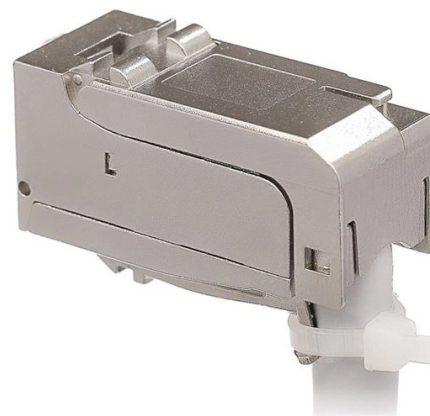

Modul komunikačnej zásuvky typu keystone RJ45

Kód produktu KEJ-C6A-S-HD 90
Radenie Tienený 6A

POPIS

Vysoko výkonný Cat.6A plne tieneny Keystone Jack HD 90. Certifikovaný podľa najnovšej medzinárodnej normy ISO/IEC 11801-1:2017 (Ed. 1.0).

Jednoduchá, rýchla a beznástrojová montáž umožňuje pripojenie kábla s plným vodičom od \varnothing 0,51 mm (AWG 24) do \varnothing 0,64 mm (AWG 22) alebo kábla s lankom od AWG 27/7 do AWG 26/7.

Certifikovaný pre PoE Type 4 (100 W). Konštrukcia s kolmým vstupom kábla znižuje potrebnú inštalačnú hĺbku.

Pre zabudovanie do nosných masiek a strmeňov (5014A-B1017, 5014A-B1030, 5014.-B0101., 2CKA001753A8055, 136811-1 (Profil 45), 5014G-A02018 ..., 1753-0-021. (2CKA001753A021.), 5014A-A02018 ..., 5014H-A01018 ..., 5014K-C01018, 2CKA001764A0174 (Reflex SI), 2CKA001764A0182 (Reflex SI)).

ĎALŠIE VARIANTY

Variant	Kód produktu
	KEJ-C5E-U-TL
	KEJ-C5E-S-TL
	KEJ-C6-U-TL
	KEJ-C6-S-TL
	KEJ-C6A-S-10G