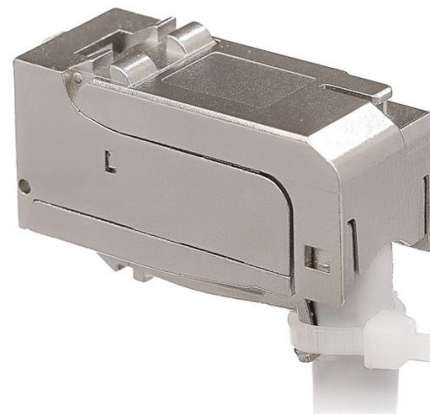

# Modul komunikačnej zásuvky typu keystone RJ45

**Kód produktu** KEJ-C6A-S-HD 90

**Radenie** Tienený 6A

## POPIS

Vysoko výkonný Cat.6A plne tieneny Keystone Jack HD 90. Certifikovaný podľa najnovšej medzinárodnej normy ISO/IEC 11801-1:2017 (Ed. 1.0).

Jednoduchá, rýchla a beznástrojová montáž umožňuje pripojenie kábla s plným vodičom od  $\varnothing$  0,51 mm (AWG 24) do  $\varnothing$  0,64 mm (AWG 22) alebo kábla s lankom od AWG 27/7 do AWG 26/7.

Certifikovaný pre PoE Type 4 (100 W). Konštrukcia s kolmým vstupom kábla znižuje potrebnú inštaláciu hĺbku.

Pre zabudovanie do nosných masiek a strmeňov (5014A-B1017, 5014A-B1030, 5014.-B0101., 2CKA001753A8055, 136811-1 (Profil 45), 5014G-A02018 ..., 1753-0-021. (2CKA001753A021.), 5014A-A02018 ..., 5014H-A01018 ..., 5014K-C01018, 2CKA001764A0174 (Reflex SI), 2CKA001764A0182 (Reflex SI)).

## ĎALŠIE VARIANTY

Variant	Kód produktu
	KEJ-C5E-U-TL
	KEJ-C5E-S-TL
	KEJ-C6-U-TL
	KEJ-C6-S-TL
	KEJ-C6A-S-10G