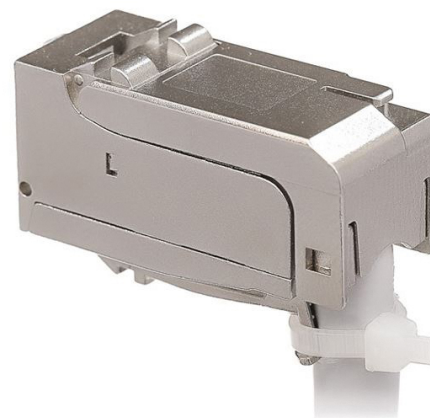

Modul komunikačnej zásuvky typu keystone RJ45

Kód produktu KEJ-C6A-S-HD 90

Radenie Tienený 6A

POPIS

Vysoko výkonný Cat.6A plne tieneny Keystone Jack HD 90. Certifikovaný podľa najnovšej medzinárodnej normy ISO/IEC 11801-1:2017 (Ed. 1.0).

Jednoduchá, rýchla a beznástrojová montáž umožňuje pripojenie kábla s plným vodičom od \varnothing 0,51 mm (AWG 24) do \varnothing 0,64 mm (AWG 22) alebo kábla s lankom od AWG 27/7 do AWG 26/7.

Certifikovaný pre PoE Type 4 (100 W). Konštrukcia s kolmým vstupom kábla znižuje potrebnú inštaláciu hĺbku.

Pre zabudovanie do nosných masiek a strmeňov (5014A-B1017, 5014A-B1030, 5014.-B0101., 2CKA001753A8055, 136811-1 (Profil 45), 5014G-A02018 ..., 1753-0-021. (2CKA001753A021.), 5014A-A02018 ..., 5014H-A01018 ..., 5014K-C01018, 2CKA001764A0174 (Reflex SI), 2CKA001764A0182 (Reflex SI)).

ĎALŠIE VARIANTY

Variant	Kód produktu
---------	--------------

KEJ-C5E-U-TL

KEJ-C5E-S-TL

KEJ-C6-U-TL

KEJ-C6-S-TL

KEJ-C6A-S-10G