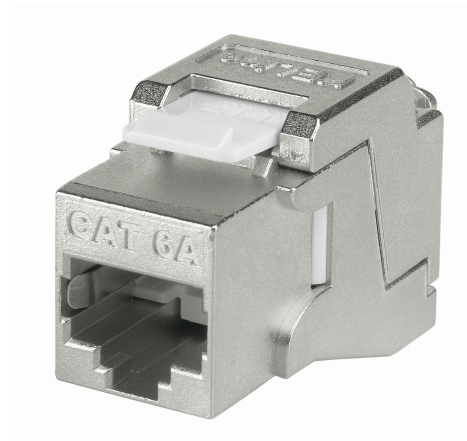

# Modul komunikačnej zásuvky typu keystone RJ45

**Kód produktu** KEJ-C6A-S-10G

**Radenie** Tienený 6A

## POPIS

Vysoko výkonný Cat.6A plne tienený Keystone Jack. Certifikovaný podľa najnovšej medzinárodnej normy ISO/IEC 11801-1:2017 (Ed. 1.0).

Jednoduchá, rýchla a beznástrojová montáž umožňuje pripojenie kábla s plným vodičom od  $\varnothing$  0,51 mm (AWG 24) do  $\varnothing$  0,64 mm (AWG 22) alebo kábla s lankom od AWG 26/7 do AWG 24/7.

Certifikovaný pre PoE Type 4 (100 W).

Pre zabudovanie do nosných masiek a strmeňov (5014A-B1017, 5014A-B1030, 5014.-B0101., 2CKA001753A8055, 136811-1 (Profil 45), 1711277-1 (Profil 45), 5014G-A02018 ..., 1753-0-021. (2CKA001753A021.), 5014A-A02018 ..., 5014H-A01018 ..., 5014K-C01018, 2CKA001764A0174 (Reflex SI), 2CKA001764A0182 (Reflex SI)).

## ĎALŠIE VARIANTY

Variant	Kód produktu
---------	--------------

KEJ-C5E-U-TL

KEJ-C5E-S-TL

KEJ-C6-U-TL

KEJ-C6-S-TL

KEJ-C6A-S-HD 90