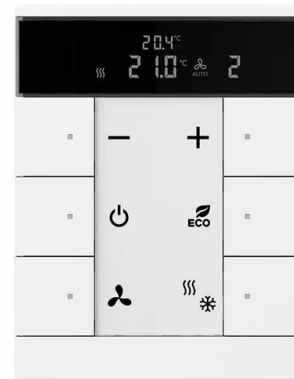

Prvok ovládací 6-násobný kombinovaný, s podružným termostatom, ABB-Tenton®, zapustený

Kód produktu 2CKA006330A0002

Typové číslo SBS/U6.0.1-84

Dizajn ABB-Tenton®

Varianta 6násobný / štúdiová biela

POPIS

Voľne programovateľný multifunkčný ovládací prvok s podružným termostatom (zobrazuje aktuálne hodnoty a stav, nie je možné ovládať vykurovanie / chladenie).

LCD zobrazuje aktuálnu teplotu, nastavenú teplotu a ďalšie hodnoty.

S popisovacím poľom.

Súčasťou balenia sú priehľadné štítky so štandardnými symbolmi.

S integrovanou zbernicovou spojkou a snímačom teploty.

Podporuje KNX funkcionality prostredníctvom inovatívnej farebnej koncepcie označovacích symbolov (žltá = osvetlenie, modrá = žalúzie, oranžová = termostaty, červeno-fialová = scény, biela = neutrálna alebo bez priradenia funkcie) alebo pre štandardné podsvietenie červenou a zelenou farbou.

Stupeň krytia: IP 20

Rozsah pracovných teplôt: -5 ° C do +45 ° C

Rozmery (v × š): 117 × 90 mm

Detailní informace o výrobku