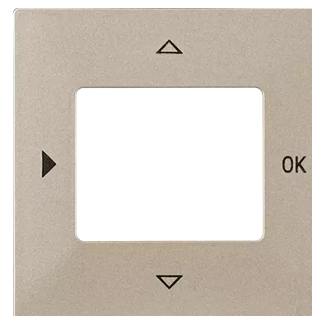

Kryt časovača Busch-Timer®, ovládača časovacieho komfortného Busch-Timer® alebo snímača kvality vzduchu

Kód produktu 2CKA006430A0392

Typové číslo 6435-93-507

Dizajn basic55®

Variant šampanská metalíza

Status Výbeh

POPIS

ĎALŠIE VARIANTY

Variant	Kód produktu
 Biela	2CKA006430A0352
 Slonová Kosť	2CKA006430A0353
 Grafitová Šedá	2CKA006430A0393