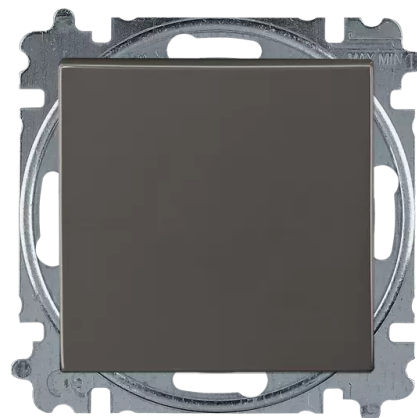

# Prepínač krížový 7, s krytom

**Kód produktu** 3521B-A0734595

**Dizajn** basic55®

**Radenie** 7

**Varianta** grafitová šedá

## POPIS

Bezskrútkové pripojenie vodičov. 10 AX, 250 V AC

## ĎALŠIE VARIANTY

Varianta	Kód produktu
 biela	3521B-A0734594
 slonová kosť	3521B-A0734592
 šampanská metalíza	3521B-A0734593