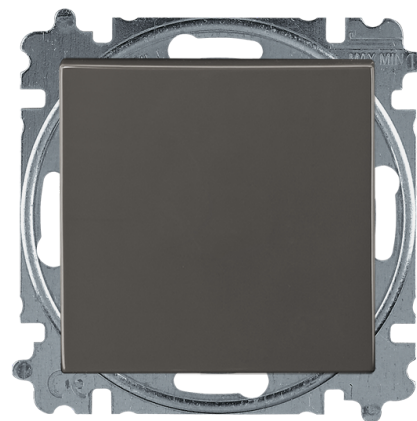

Prepínač krížový 7, s krytom

Kód produktu 3521B-A0734595

Dizajn basic55®

Radenie 7

Varianta grafitová šedá

POPIS

Bezskrútkové pripojenie vodičov. 10 AX, 250 V AC

ĎALŠIE VARIANTY

Varianta	Kód produktu
 biela	3521B-A0734594
 slonová kosť	3521B-A0734592
 šampanská metalíza	3521B-A0734593