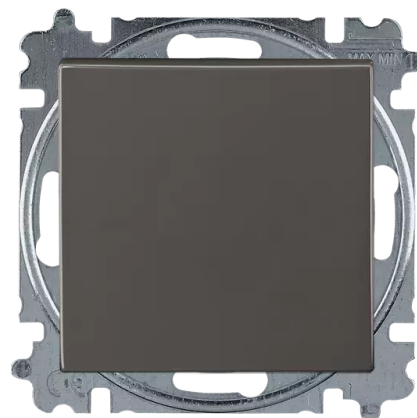

# Prepínač striedavý 6, s krytom

**Kód produktu** 3521B-A0634595

**Dizajn** basic55®

**Radenie** 6

**Variant** grafitová šedá

## POPIS

Bezskrútkové pripojenie vodičov. 10 AX, 250 V AC

## ĎALŠIE VARIANTY

Variant	Kód produktu
 Biela	3521B-A0634594
 Slonová Kost	3521B-A0634592
 Šampanská Metaliza	3521B-A0634593