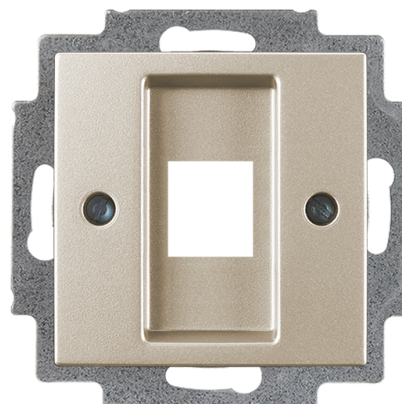

Kryt zásuvky komunikačnej, jednonásobnej s kovovým upevňovacím strmeňom

Kód produktu 2CKA001753A0212

Typové číslo 2561-93-507

Dizajn basic55®

Variant šampanská metalíza

Status Výbeh

POPIS

Pre kompletnú zásuvku je nutné použiť moduly typu keystone RJ45.

ĎALŠIE VARIANTY

Variant	Kód produktu
 biela	2CKA001753A0213
 slonová kosť	2CKA001753A0211
 grafitová šedá	2CKA001753A0214