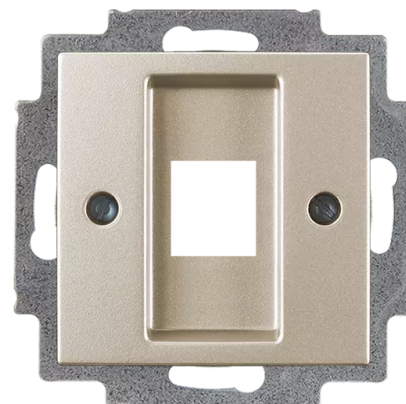

Kryt zásuvky komunikačnej, jednonásobnej s kovovým upevňovacím strmeňom

Kód produktu 2CKA001753A0212

Typové číslo 2561-93-507

Dizajn basic55®

Variant šampanská metalíza

Status Výbeh

POPIS

Pre kompletnú zásuvku je nutné použiť moduly typu keystone RJ45.

ĎALŠIE VARIANTY

Variant	Kód produktu
 biela	2CKA001753A0213
 slonová kosť	2CKA001753A0211
 grafitová šedá	2CKA001753A0214