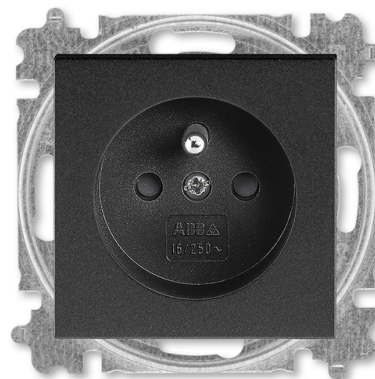

Zásuvka jednonásobná 55×55, s ochranným kolíkom, s clonkami

Kód produktu 5519H-A02557 63

Dizajn Levit@M

Radenie 2P+PE

Variant onyx

POPIS

POZOR! V prípade samostatnej inštalácie zásuvky je nutné použiť rámček s otvorom 55 × 55 mm (3901H-A05510 ..).

V prípade inštalácie zásuvky do viacnásobných kombinácií je nutné použiť štandardné rámčeky zodpovedajúce násobnosti (3901H-A050.0 ..). Podľa

pozície zásuvky v rámčeku je potrebné použiť ešte krajný alebo stredný kryt rámčeku s otvorom 55 × 55 mm (3901H-A00.55 ..).

K dispozícii je tiež dvojnásobný rámček s otvormi 55 × 55 mm (3901H-A05520 ..).

IP 40

16 A, 250 V AC

Upevnenie skrutkami.

Bezskrutkové svorky (pre vodiče 1,5 - 2,5 mm²).

Pre montáž do podkladov triedy reakcie na oheň B, C, D, E, F.

ĎALŠIE VARIANTY

	Variant	Kód produktu
	perleťová	5519H-A02557 68
	oceľová	5519H-A02557 69
	titánová	5519H-A02557 70