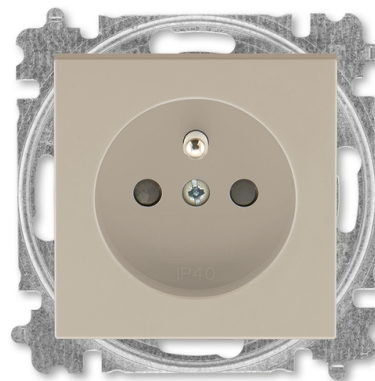

# Zásuvka jednonásobná 55×55, s ochranným kolíkom, s clonkami

Kód produktu 5519H-A02557 18

Dizajn Levit®

Radenie 2P+PE

Variants macchiato

## POPIS

**POZOR!** V prípade samostatnej inštalácie zásuvky je nutné použiť rámček s otvorom 55 × 55 mm (3901H-A05510 ..).

V prípade inštalácie zásuvky do viacnásobných kombinácií je nutné použiť štandardné rámček zodpovedajúci násobnosti (3901H-A050.0 ..). Podľa

pozície zásuvky v rámčeku je potrebné použiť ešte krajné alebo stredný kryt rámčeku s otvorom 55 × 55 mm (3901H-A00.55 ..).

K dispozícii je tiež dvojnásobný rámček s otvormi 55 × 55 mm (3901H-A05520 ..).

IP 40

16 A, 250 V AC

Upevnenie skrutkami.

Bezskrutkové svorky (pre vodiče 1,5 - 2,5 mm<sup>2</sup>).

Pre montáž do podkladov triedy reakcie na oheň B, C, D, E, F.