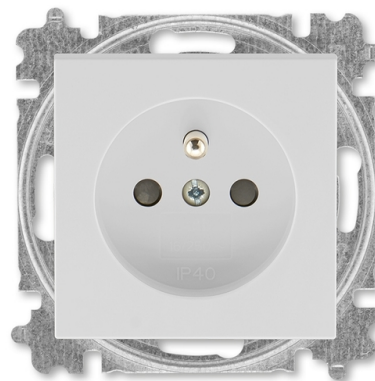

Zásuvka jednonásobná 55×55, s ochranným kolíkom, s clonkami

Kód produktu 5519H-A02557 16

Dizajn Levit®

Radenie 2P+PE

Varianta šedá

POPIS

POZOR! V prípade samostatnej inštalácie zásuvky je nutné použiť rámček s otvorom 55 × 55 mm (3901H-A05510 ..).

V prípade inštalácie zásuvky do viacnásobných kombinácií je nutné použiť štandardné rámček zodpovedajúci násobnosti (3901H-A050.0 ..). Podľa

pozície zásuvky v rámčeku je potrebné použiť ešte krajné alebo stredný kryt rámčeku s otvorom 55 × 55 mm (3901H-A00.55 ..).

K dispozícii je tiež dvojnásobný rámček s otvormi 55 × 55 mm (3901H-A05520 ..).

IP 40

16 A, 250 V AC

Upevnenie skrutkami.

Bezskrutkové svorky (pre vodiče 1,5 - 2,5 mm²).

Pre montáž do podkladov triedy reakcie na oheň B, C, D, E, F.