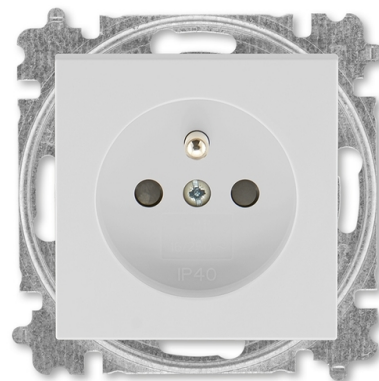

Zásuvka jednonásobná 55×55, s ochranným kolíkom, s clonkami

Kód produktu 5519H-A02557 16

Dizajn Levit®

Radenie 2P+PE

Varianta šedá

POPIS

POZOR! V prípade samostatnej inštalácie zásuvky je nutné použiť rámček s otvorom 55 × 55 mm (3901H-A05510 ..).

V prípade inštalácie zásuvky do viacnásobných kombinácií je nutné použiť štandardné rámček zodpovedajúci násobnosti (3901H-A050.0 ..). Podľa

pozície zásuvky v rámčeku je potrebné použiť ešte krajné alebo stredný kryt rámčeku s otvorom 55 × 55 mm (3901H-A00.55 ..).

K dispozícii je tiež dvojnásobný rámček s otvormi 55 × 55 mm (3901H-A05520 ..).

IP 40

16 A, 250 V AC

Upevnenie skrutkami.

Bezskrutkové svorky (pre vodiče 1,5 - 2,5 mm²).

Pre montáž do podkladov triedy reakcie na oheň B, C, D, E, F.