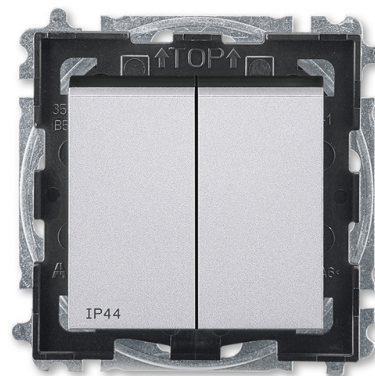

# Prepínač sériový IP 44, zapustený

**Kód produktu** 3559H-A05940 70

**Dizajn** Levit®M

**Radenie** 5

**Varianta** titánová / dymová čierna

## POPIS

Pre kompletizáciu sa používajú štandardné rámcčky (3901H-A050.0 ..).  
Pre zaistenie uvedeného stupňa krytia sa doporučuje montáž maximálne do trojnásobných rámcčekov.

Stupeň krytia: IP 44

10 AX, 250 V AC

Upevnenie pomocou skrutiek.

Bezskrutkové svorky (pre vodiče 1,5 - 2,5 mm<sup>2</sup>).

Prístroj spíňa uvedený stupeň krytia pri montáži na zvislú, hladkú a neporéznu stenu.

Pre montáž do podkladov triedy reakcie na oheň B, C, D, E, F.