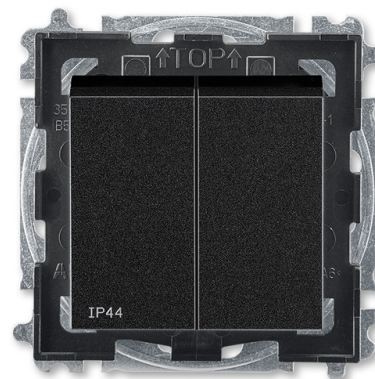

# Prepínač sériový IP 44, zapustený

**Kód produktu** 3559H-A05940 63

**Dizajn** Levit®M

**Radenie** 5

**Variants** onyx / dymová čierna

## POPIS

Pre kompletizáciu sa používajú štandardné rámčeky (3901H-A050.0 ..).  
Pre zaistenie uvedeného stupňa krytia sa doporučuje montáž maximálne do trojnásobných rámčekov.

Stupeň krytia: IP 44

10 AX, 250 V AC

Upevnenie pomocou skrutiek.

Bezskrutkové svorky (pre vodiče 1,5 - 2,5 mm<sup>2</sup>).

Prístroj spíňa uvedený stupeň krytia pri montáži na zvislú, hladkú a neporéznu stenu.

Pre montáž do podkladov triedy reakcie na oheň B, C, D, E, F.

## ĎALŠIE VARIANTY

	<b>Variants</b>	<b>Kód produktu</b>
	titánová / dymová čierna	3559H-A05940 70