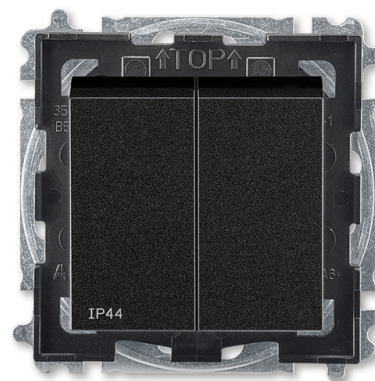

Prepínač sériový IP 44, zapustený

Kód produktu 3559H-A05940 63

Dizajn Levit®M

Radenie 5

Variants onyx / dymová čierna

POPIS

Pre kompletizáciu sa používajú štandardné rámčeky (3901H-A050.0 ..).
Pre zaistenie uvedeného stupňa krytia sa doporučuje montáž maximálne do trojnásobných rámčekov.

Stupeň krytia: IP 44

10 AX, 250 V AC

Upevnenie pomocou skrutiek.

Bezskrutkové svorky (pre vodiče 1,5 - 2,5 mm²).

Prístroj spíňa uvedený stupeň krytia pri montáži na zvislú, hladkú a neporéznu stenu.

ĎALŠIE VARIANTY

	Variants	Kód produktu
	titánová / dymová čierna	3559H-A05940 70