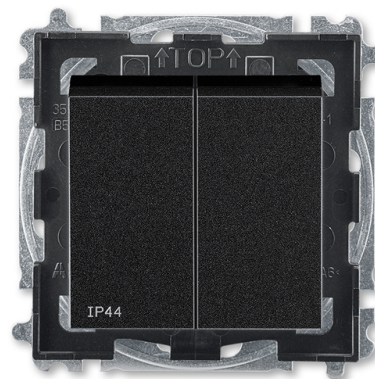

Prepínač sériový IP 44, zapustený

Kód produktu 3559H-A05940 63

Dizajn Levit®M

Radenie 5

Variants onyx / dymová čierna

POPIS

Pre kompletizáciu sa používajú štandardné rámčeky (3901H-A050.0 ..).
Pre zaistenie uvedeného stupňa krytia sa doporučuje montáž maximálne do trojnásobných rámčekov.

Stupeň krytia: IP 44

10 AX, 250 V AC

Upevnenie pomocou skrutiek.

Bezskrutkové svorky (pre vodiče 1,5 - 2,5 mm²).

Prístroj spíňa uvedený stupeň krytia pri montáži na zvislú, hladkú a neporéznu stenu.

Pre montáž do podkladov triedy reakcie na oheň B, C, D, E, F.

ĎALŠIE VARIANTY

Variants	Kód produktu
 titánová / dymová čierna	3559H-A05940 70