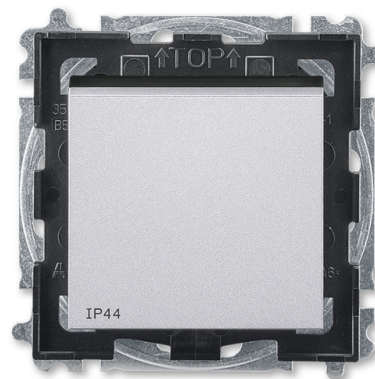

Přepínač střídavý IP 44, zapuštěný

Kód produktu 3559H-A06940 70

Dizajn Levit®M

Radenie 6 (1)

Varianta titánová / dymová čierna

POPIS

Pre kompletizáciu sa používajú štandardné rámečky (3901H-A050.0 ..).
Pre zaistenie uvedeného stupňa krytia sa doporučuje montáž maximálne do trojnásobných rámečkov.

Stupeň krytia: IP 44

10 AX, 250 V AC

Upevnenie pomocou skrutiek.

Bezskrutkové svorky (pre vodiče 1,5 - 2,5 mm²).

Prístroj spíňa uvedený stupeň krytia pri montáži na zvislú, hladkú a neporéznu stenu.

Pre montáž do podkladov triedy reakcie na oheň B, C, D, E, F.