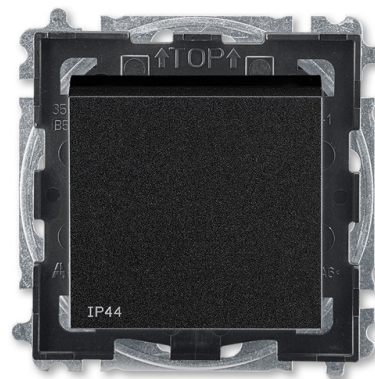

# Přepínač střídavý IP 44, zapuštěný

**Kód produktu** 3559H-A06940 63

**Dizajn** Levit®M

**Radenie** 6 (1)

**Variants** onyx / dymová čierna

## POPIS

Pre kompletizáciu sa používajú štandardné rámcčky (3901H-A050.0 ..).  
Pre zaistenie uvedeného stupňa krytia sa doporučuje montáž maximálne do trojnásobných rámcčekov.

Stupeň krytia: IP 44

10 AX, 250 V AC

Upevnenie pomocou skrutiek.

Bezskrutkové svorky (pre vodiče 1,5 - 2,5 mm<sup>2</sup>).

Prístroj spíňa uvedený stupeň krytia pri montáži na zvislú, hladkú a neporéznu stenu.

Pre montáž do podkladov triedy reakcie na oheň B, C, D, E, F.

## ĎALŠIE VARIANTY

Variants	Kód produktu
 titánová / dymová čierna	3559H-A06940 70