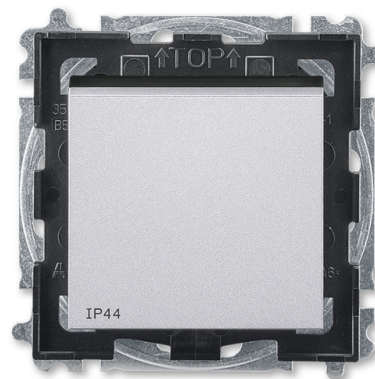

# Přepínač křížový IP 44, zapuštěný

**Kód produktu** 3559H-A07940 70

**Dizajn** Levit®M

**Radenie** 7

**Varianta** titánová / dymová čierna

## POPIS

Pre kompletizáciu sa používajú štandardné rámčeky (3901H-A050.0 ..).  
Pre zaistenie uvedeného stupňa krytia sa doporučuje montáž maximálne do trojnásobných rámčekov.

Stupeň krytia: IP 44

10 AX, 250 V AC

Upevnenie pomocou skrutiek.

Bezskrutkové svorky (pre vodiče 1,5 - 2,5 mm<sup>2</sup>).

Prístroj spíňa uvedený stupeň krytia pri montáži na zvislú, hladkú a neporéznu stenu.

Pre montáž do podkladov triedy reakcie na oheň B, C, D, E, F.