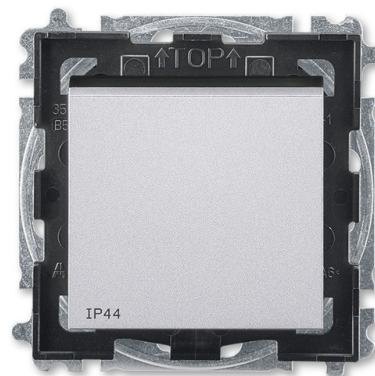

Přepínač křížový IP 44, zapuštěný

Kód produktu 3559H-A07940 70

Dizajn Levit®M

Radenie 7

Varianta titánová / dymová čierna

POPIS

Pre kompletizáciu sa používajú štandardné rámcčky (3901H-A050.0 ..).
Pre zaistenie uvedeného stupňa krytia sa doporučuje montáž maximálne do trojnásobných rámcčekov.

Stupeň krytia: IP 44

10 AX, 250 V AC

Upevnenie pomocou skrutiek.

Bezskrutkové svorky (pre vodiče 1,5 - 2,5 mm²).

Prístroj spíňa uvedený stupeň krytia pri montáži na zvislú, hladkú a neporéznu stenu.

Pre montáž do podkladov triedy reakcie na oheň B, C, D, E, F.