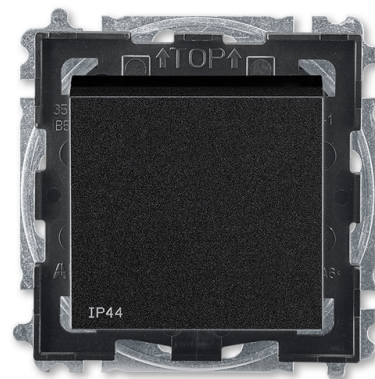

# Prepínač krížový IP 44, zapustený

**Kód produktu** 3559H-A07940 63

**Dizajn** Levit®M

**Radenie** 7

**Variants** onyx / dymová čierna

## POPIS

Pre kompletizáciu sa používajú štandardné rámčeky (3901H-A050.0 ..).  
Pre zaistenie uvedeného stupňa krytia sa doporučuje montáž maximálne do trojnásobných rámčekov.

Stupeň krytia: IP 44

10 AX, 250 V AC

Upevnenie pomocou skrutiek.

Bezskrutkové svorky (pre vodiče 1,5 - 2,5 mm<sup>2</sup>).

Prístroj spíňa uvedený stupeň krytia pri montáži na zvislú, hladkú a neporéznu stenu.

Pre montáž do podkladov triedy reakcie na oheň B, C, D, E, F.

## ĎALŠIE VARIANTY

Variants	Kód produktu
 titánová / dymová čierna	3559H-A07940 70