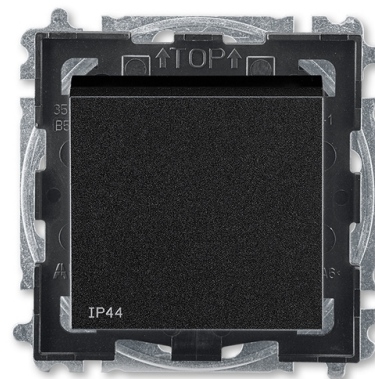

# Prepínač krížový IP 44, zapustený

**Kód produktu** 3559H-A07940 63

**Dizajn** Levit®M

**Radenie** 7

**Variants** onyx / dymová čierna

## POPIS

Pre kompletizáciu sa používajú štandardné rámčeky (3901H-A050.0 ..).  
Pre zaistenie uvedeného stupňa krytia sa doporučuje montáž maximálne do trojnásobných rámčekov.

Stupeň krytia: IP 44

10 AX, 250 V AC

Upevnenie pomocou skrutiek.

Bezskrutkové svorky (pre vodiče 1,5 - 2,5 mm<sup>2</sup>).

Prístroj spíňa uvedený stupeň krytia pri montáži na zvislú, hladkú a neporéznu stenu.

Pre montáž do podkladov triedy reakcie na oheň B, C, D, E, F.

## ĎALŠIE VARIANTY

Variants	Kód produktu
 titánová / dymová čierna	3559H-A07940 70