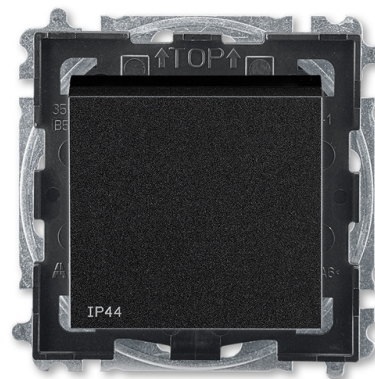

# Ovládač prepínací IP 44, zapuštěný

**Kód produktu** 3559H-A86940 63

**Dizajn** Levit®M

**Radenie** 6/0 (1/0)

**Varianta** onyx / dymová čierna

## POPIS

Pre kompletizáciu sa používajú štandardné rámčeky (3901H-A050.0 ..).  
Pre zaistenie uvedeného stupňa krytia sa doporučuje montáž maximálne do trojnásobných rámčekov.

Stupeň krytia: IP 44

10 A, 250 V AC

Upevnenie pomocou skrutiek.

Bezskrutkové svorky (pre vodiče 1,5 - 2,5 mm<sup>2</sup>).

Prístroj spíňa uvedený stupeň krytia pri montáži na zvislú, hladkú a neporéznu stenu.

Pre montáž do podkladov triedy reakcie na oheň B, C, D, E, F.

## ĎALŠIE VARIANTY

Varianta	Kód produktu
 titánová / dymová čierna	3559H-A86940 70