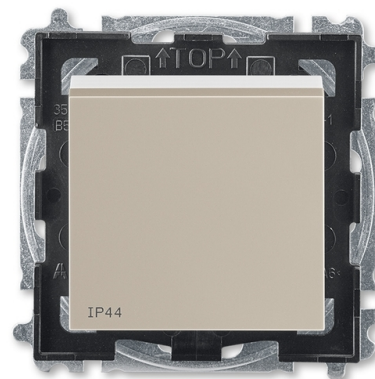

# Ovládač prepínací IP 44, zapustený

**Kód produktu** 3559H-A86940 18

**Dizajn** Levit®

**Radenie** 6/0 (1/0)

**Variant** macchiato / biela

## POPIS

Pre kompletizáciu sa používajú štandardné rámčeky (3901H-A050.0 ..).  
Pre zaistenie uvedeného stupňa krytia sa doporučuje montáž maximálne do trojnásobných rámčekov.

Stupeň krytia: IP 44

10 A, 250 V AC

Upevnenie pomocou skrutiek.

Bezskrutkové svorky (pre vodiče 1,5 - 2,5 mm<sup>2</sup>).

Prístroj spíňa uvedený stupeň krytia pri montáži na zvislú, hladkú a neporéznu stenu.

Pre montáž do podkladov triedy reakcie na oheň B, C, D, E, F.

## ĎALŠIE VARIANTY

| Variant   | Kód produktu    |
|---|-----------------|
|  biela / biela             | 3559H-A86940 03 |
|  biela / dymová<br>čierna | 3559H-A86940 62 |