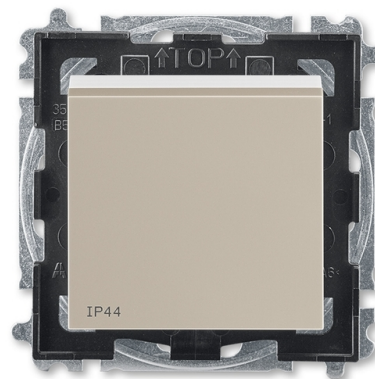

Prepínač krížový IP 44, zapustený

Kód produktu 3559H-A07940 18

Dizajn Levit®

Radenie 7

Variants macchiato / biela

POPIS

Pre kompletizáciu sa používajú štandardné rámčeky (3901H-A050.0 ..).
Pre zaistenie uvedeného stupňa krytia sa doporučuje montáž maximálne do trojnásobných rámčekov.

Stupeň krytia: IP 44

10 AX, 250 V AC

Upevnenie pomocou skrutiek.

Bezskrutkové svorky (pre vodiče 1,5 - 2,5 mm²).

Prístroj spíňa uvedený stupeň krytia pri montáži na zvislú, hladkú a neporéznu stenu.

Pre montáž do podkladov triedy reakcie na oheň B, C, D, E, F.

ĎALŠIE VARIANTY

	Variants	Kód produktu
	biela / biela	3559H-A07940 03
	biela / dymová čierna	3559H-A07940 62