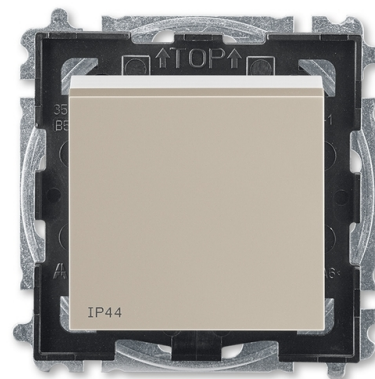

Prepínač krížový IP 44, zapustený

Kód produktu 3559H-A07940 18

Dizajn Levit®

Radenie 7

Variants macchiato / biela

POPIS

Pre kompletizáciu sa používajú štandardné rámčeky (3901H-A050.0 ..).
Pre zaistenie uvedeného stupňa krytia sa doporučuje montáž maximálne do trojnásobných rámčekov.

Stupeň krytia: IP 44

10 AX, 250 V AC

Upevnenie pomocou skrutiek.

Bezskrutkové svorky (pre vodiče 1,5 - 2,5 mm²).

Prístroj spíňa uvedený stupeň krytia pri montáži na zvislú, hladkú a neporéznu stenu.

Pre montáž do podkladov triedy reakcie na oheň B, C, D, E, F.

ĎALŠIE VARIANTY

Variants	Kód produktu
biela / biela	3559H-A07940 03
 biela / dymová čierna	3559H-A07940 62