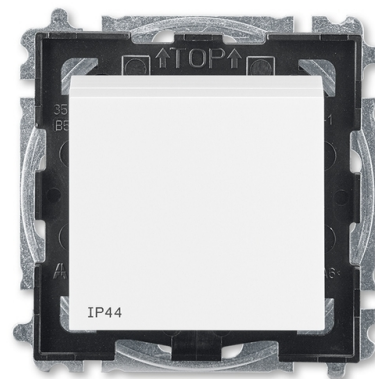

Prepínač krížový IP 44, zapustený

Kód produktu 3559H-A07940 03

Dizajn Levit®

Radenie 7

Variants biela / biela

POPIS

Pre kompletizáciu sa používajú štandardné rámčeky (3901H-A050.0 ..).
Pre zaistenie uvedeného stupňa krytia sa doporučuje montáž maximálne do trojnásobných rámčekov.

Stupeň krytia: IP 44

10 AX, 250 V AC

Upevnenie pomocou skrutiek.

Bezskrutkové svorky (pre vodiče 1,5 - 2,5 mm²).

Prístroj spíňa uvedený stupeň krytia pri montáži na zvislú, hladkú a neporéznu stenu.

Pre montáž do podkladov triedy reakcie na oheň B, C, D, E, F.

ĎALŠIE VARIANTY

Variants	Kód produktu
 macchiato / biela	3559H-A07940 18
 biela / dymová čierna	3559H-A07940 62