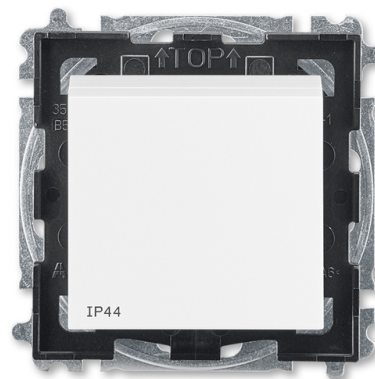

# Prepínač krížový IP 44, zapustený

**Kód produktu** 3559H-A07940 03

**Dizajn** Levit®

**Radenie** 7

**Variants** biela / biela

## POPIS

Pre kompletizáciu sa používajú štandardné rámčeky (3901H-A050.0 ..).  
Pre zaistenie uvedeného stupňa krytia sa doporučuje montáž maximálne do trojnásobných rámčekov.

Stupeň krytia: IP 44

10 AX, 250 V AC

Upevnenie pomocou skrutiek.

Bezskrutkové svorky (pre vodiče 1,5 - 2,5 mm<sup>2</sup>).

Prístroj spíňa uvedený stupeň krytia pri montáži na zvislú, hladkú a neporéznu stenu.

Pre montáž do podkladov triedy reakcie na oheň B, C, D, E, F.