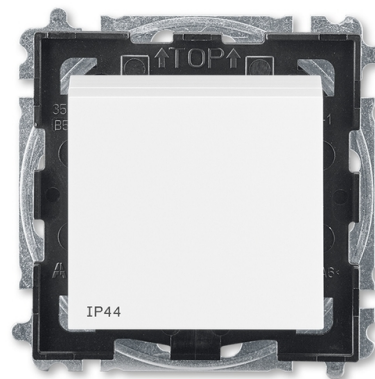

# Prepínač krížový IP 44, zapustený

**Kód produktu** 3559H-A07940 03

**Dizajn** Levit®

**Radenie** 7

**Variant** biela / biela

## POPIS

Pre kompletizáciu sa používajú štandardné rámčeky (3901H-A050.0 ..).  
Pre zaistenie uvedeného stupňa krytia sa doporučuje montáž maximálne do trojnásobných rámčekov.

Stupeň krytia: IP 44

10 AX, 250 V AC

Upevnenie pomocou skrutiek.

Bezskrutkové svorky (pre vodiče 1,5 - 2,5 mm<sup>2</sup>).

Prístroj spíňa uvedený stupeň krytia pri montáži na zvislú, hladkú a neporéznu stenu.

Pre montáž do podkladov triedy reakcie na oheň B, C, D, E, F.