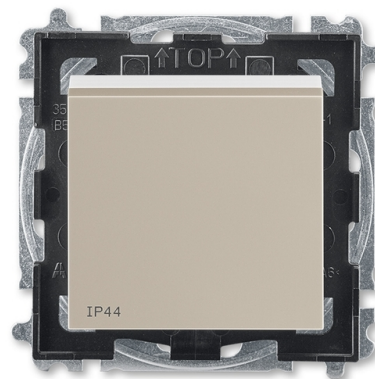

Prepínač striedavý IP 44, zapustený

Kód produktu 3559H-A06940 18

Dizajn Levit®

Radenie 6 (1)

Variants macchiato / biela

POPIS

Pre kompletizáciu sa používajú štandardné rámčeky (3901H-A050.0 ..).
Pre zaistenie uvedeného stupňa krytia sa doporučuje montáž maximálne do trojnásobných rámčekov.

Stupeň krytia: IP 44

10 AX, 250 V AC

Upevnenie pomocou skrutiek.

Bezskrutkové svorky (pre vodiče 1,5 - 2,5 mm²).

Prístroj spíňa uvedený stupeň krytia pri montáži na zvislú, hladkú a neporéznu stenu.

Pre montáž do podkladov triedy reakcie na oheň B, C, D, E, F.

ĎALŠIE VARIANTY

	Variants	Kód produktu
	biela / biela	3559H-A06940 03
	biela / dymová čierna	3559H-A06940 62