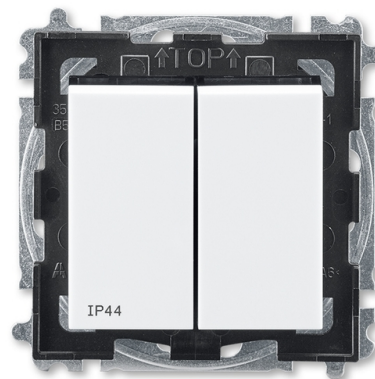

Prepínač sériový IP 44, zapustený

Kód produktu 3559H-A05940 62

Dizajn Levit®

Radenie 5

Variant biela / dymová čierna

POPIS

Pre kompletizáciu sa používajú štandardné rámčeky (3901H-A050.0 ..).
Pre zaistenie uvedeného stupňa krytia sa doporučuje montáž maximálne do trojnásobných rámčekov.

Stupeň krytia: IP 44

10 AX, 250 V AC

Pre kompletizáciu sa používajú štandardné rámčeky (3901H-A050.0 ..).

Pre zaistenie uvedeného stupňa krytia sa doporučuje montáž maximálne do trojnásobných rámčekov.

Stupeň krytia: IP 44

10 AX, 250 V AC

Pre montáž do podkladov triedy reakcie na oheň B, C, D, E, F.

ĎALŠIE VARIANTY

Variant	Kód produktu
 Biela / Biela	3559H-A05940 03
 Macchiato / Biela	3559H-A05940 18