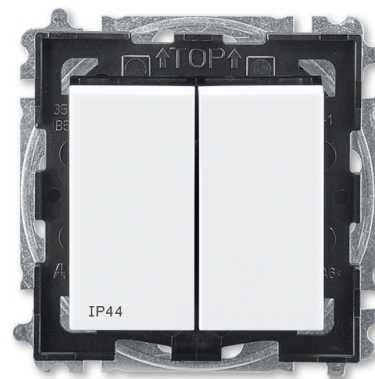

Prepínač sériový IP 44, zapustený

Kód produktu 3559H-A05940 62

Dizajn Levit®

Radenie 5

Variants biela / dymová čierna

POPIS

Pre kompletizáciu sa používajú štandardné rámčeky (3901H-A050.0 ..).
Pre zaistenie uvedeného stupňa krytia sa doporučuje montáž maximálne do trojnásobných rámčekov.

Stupeň krytia: IP 44

10 AX, 250 V AC

Pre kompletizáciu sa používajú štandardné rámčeky (3901H-A050.0 ..).

Pre zaistenie uvedeného stupňa krytia sa doporučuje montáž maximálne do trojnásobných rámčekov.

Stupeň krytia: IP 44

10 AX, 250 V AC

Pre montáž do podkladov triedy reakcie na oheň B, C, D, E, F.

ĎALŠIE VARIANTY

	Variants	Kód produktu
	biela / biela	3559H-A05940 03
	macchiato / biela	3559H-A05940 18