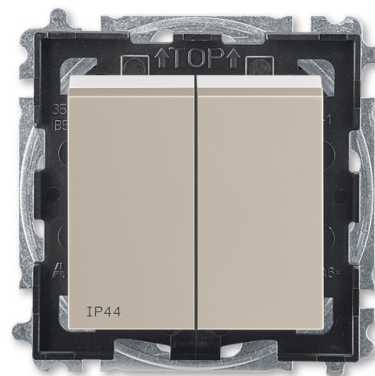

Prepínač sériový IP 44, zapustený

Kód produktu 3559H-A05940 18

Dizajn Levit®

Radenie 5

Variants macchiato / biela

POPIS

Pre kompletizáciu sa používajú štandardné rámčeky (3901H-A050.0 ..).
Pre zaistenie uvedeného stupňa krytia sa doporučuje montáž maximálne do trojnásobných rámčekov.

Stupeň krytia: IP 44

10 AX, 250 V AC

Upevnenie pomocou skrutiek.

Bezskrutkové svorky (pre vodiče 1,5 - 2,5 mm²).

Prístroj spíňa uvedený stupeň krytia pri montáži na zvislú, hladkú a neporéznu stenu.

Pre montáž do podkladov triedy reakcie na oheň B, C, D, E, F.

ĎALŠIE VARIANTY

	Variants	Kód produktu
	biela / biela	3559H-A05940 03
	biela / dymová čierna	3559H-A05940 62