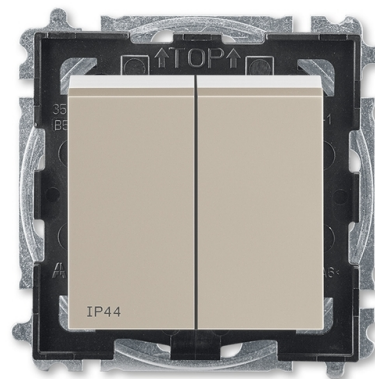

Prepínač sériový IP 44, zapustený

Kód produktu 3559H-A05940 18

Dizajn Levit®

Radenie 5

Variants macchiato / biela

POPIS

Pre kompletizáciu sa používajú štandardné rámčeky (3901H-A050.0 ..).
Pre zaistenie uvedeného stupňa krytia sa doporučuje montáž maximálne do trojnásobných rámčekov.

Stupeň krytia: IP 44

10 AX, 250 V AC

Upevnenie pomocou skrutiek.

Bezskrutkové svorky (pre vodiče 1,5 - 2,5 mm²).

Prístroj spíňa uvedený stupeň krytia pri montáži na zvislú, hladkú a neporéznu stenu.

Pre montáž do podkladov triedy reakcie na oheň B, C, D, E, F.

ĎALŠIE VARIANTY

Variants	Kód produktu
 Biela / Biela	3559H-A05940 03
 Biela / Dymová Čierna	3559H-A05940 62