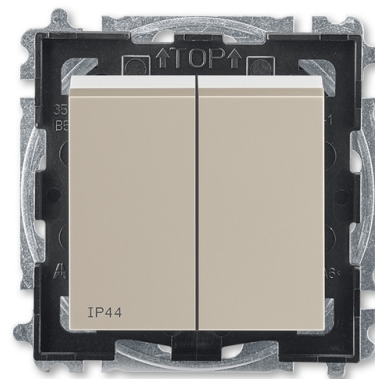

Prepínač sériový IP 44, zapustený

Kód produktu 3559H-A05940 18

Dizajn Levit®

Radenie 5

Variants macchiato / biela

POPIS

Pre kompletizáciu sa používajú štandardné rámčeky (3901H-A050.0 ..).
Pre zaistenie uvedeného stupňa krytia sa doporučuje montáž maximálne do trojnásobných rámčekov.

Stupeň krytia: IP 44

10 AX, 250 V AC

Upevnenie pomocou skrutiek.

Bezskrutkové svorky (pre vodiče 1,5 - 2,5 mm²).

Prístroj spíňa uvedený stupeň krytia pri montáži na zvislú, hladkú a neporéznu stenu.

Pre montáž do podkladov triedy reakcie na oheň B, C, D, E, F.

ĎALŠIE VARIANTY

Variants	Kód produktu
 biela / biela	3559H-A05940 03
 biela / dymová čierna	3559H-A05940 62