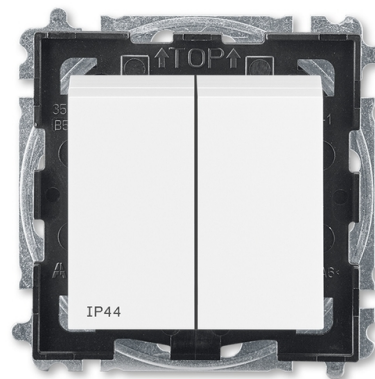

# Prepínač sériový IP 44, zapustený

**Kód produktu** 3559H-A05940 03

**Dizajn** Levit®

**Radenie** 5

**Variants** biela / biela

## POPIS

Pre kompletizáciu sa používajú štandardné rámčeky (3901H-A050.0 ..).  
Pre zaistenie uvedeného stupňa krytia sa doporučuje montáž maximálne do trojnásobných rámčekov.

Stupeň krytia: IP 44

10 AX, 250 V AC

Upevnenie pomocou skrutiek.

Bezskrutkové svorky (pre vodiče 1,5 - 2,5 mm<sup>2</sup>).

Prístroj spíňa uvedený stupeň krytia pri montáži na zvislú, hladkú a neporéznu stenu.

Pre montáž do podkladov triedy reakcie na oheň B, C, D, E, F.