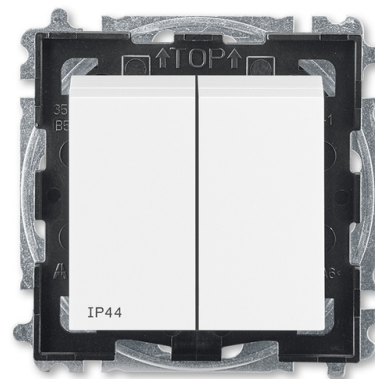

# Prepínač sériový IP 44, zapustený

**Kód produktu** 3559H-A05940 03

**Dizajn** Levit®

**Radenie** 5

**Variants** biela / biela

## POPIS

Pre kompletizáciu sa používajú štandardné rámčeky (3901H-A050.0 ..).  
Pre zaistenie uvedeného stupňa krytia sa doporučuje montáž maximálne do trojnásobných rámčekov.

Stupeň krytia: IP 44

10 AX, 250 V AC

Upevnenie pomocou skrutiek.

Bezskrutkové svorky (pre vodiče 1,5 - 2,5 mm<sup>2</sup>).

Prístroj spíňa uvedený stupeň krytia pri montáži na zvislú, hladkú a neporéznu stenu.

Pre montáž do podkladov triedy reakcie na oheň B, C, D, E, F.