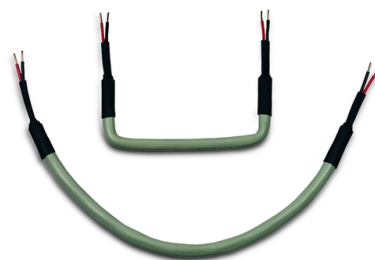

# Spojka drôtová

**Kód produktu** GHQ6301908R0004

**Typové číslo** VB/K 360.1

**Varianta** mostík zvislý, 360 mm

## POPIS

Pre vzájomné prepojenie zbernicových svorkovnic na čelných stranách prístrojov ABB i-bus® KNX, ABB-free @ home®.

Prefabrikované rozmery pre prepojovanie prístrojov vo vodorovnom i zvislom smere

Mostík zvislý, 360 mm.

## ĎALŠIE VARIANTY

	Varianta	Kód produktu
	mostík vodorovný, 100 mm	GHQ6301908R0003
	mostík vodorovný, 200 mm	GHQ6301908R0001
	mostík zvislý, 270 mm	GHQ6301908R0002