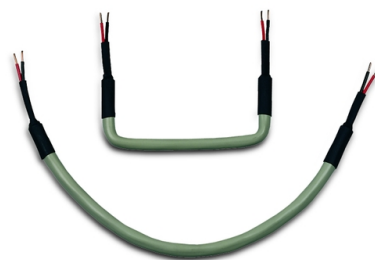

# Spojka drôtová

**Kód produktu** GHQ6301908R0002

**Typové číslo** VB/K 270.1

**Varianta** mostík zvislý, 270 mm

## POPIS

Pre vzájomné prepojenie zbernicových svorkovnic na čelných stranách prístrojov ABB i-bus® KNX, ABB-free @ home®.

Prefabrikované rozmery pre prepojovanie prístrojov vo vodorovnom i zvislom smere

Mostík zvislý, 270 mm.

## ĎALŠIE VARIANTY

	Varianta	Kód produktu
	mostík vodorovný, 100 mm	GHQ6301908R0003
	mostík vodorovný, 200 mm	GHQ6301908R0001
	mostík zvislý, 360 mm	GHQ6301908R0004