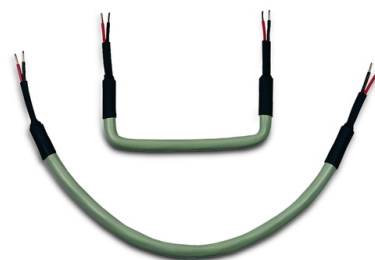

Spojka drôtová

Kód produktu GHQ6301908R0001

Typové číslo VB/K 200.1

Variant mostík vodorovný, 200 mm

POPIS

Pre vzájomné prepojenie zbernicových svorkovnic na čelných stranách prístrojov ABB i-bus® KNX, ABB-free @ home®. Prefabrikované rozmery pre prepojovanie prístrojov vo vodorovnom i zvislom smere

Mostík vodorovný, 200 mm.

ĎALŠIE VARIANTY

| | Variant | Kód produktu |
|---|--------------------------|-----------------|
|  | mostík vodorovný, 100 mm | GHQ6301908R0003 |
|  | mostík zvislý, 270 mm | GHQ6301908R0002 |
|  | mostík zvislý, 360 mm | GHQ6301908R0004 |