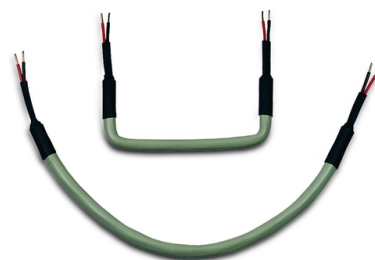

Spojka drôtová

Kód produktu GHQ6301908R0001

Typové číslo VB/K 200.1

Varianta mostík vodorovný, 200 mm

POPIS

Pre vzájomné prepojenie zbernicových svorkovnic na čelných stranách prístrojov ABB i-bus® KNX, ABB-free @ home®. Prefabrikované rozmery pre prepožovanie prístrojov vo vodorovnom i zvislom smere

Mostík vodorovný, 200 mm.

ĎALŠIE VARIANTY

	Varianta	Kód produktu
	mostík vodorovný, 100 mm	GHQ6301908R0003
	mostík zvislý, 270 mm	GHQ6301908R0002
	mostík zvislý, 360 mm	GHQ6301908R0004