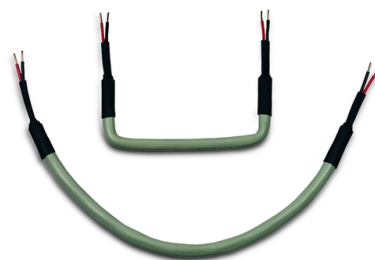

Spojka drôtová

Kód produktu GHQ6301908R0001

Typové číslo VB/K 200.1

Variant mostík vodorovný, 200 mm

POPIS

Pre vzájomné prepojenie zbernicových svorkovnic na čelných stranách prístrojov ABB i-bus® KNX, ABB-free @ home®. Prefabrikované rozmery pre prepojovanie prístrojov vo vodorovnom i zvislom smere

Mostík vodorovný, 200 mm.

ĎALŠIE VARIANTY

	Variant	Kód produktu
	mostík vodorovný, 100 mm	GHQ6301908R0003
	mostík zvislý, 270 mm	GHQ6301908R0002
	mostík zvislý, 360 mm	GHQ6301908R0004