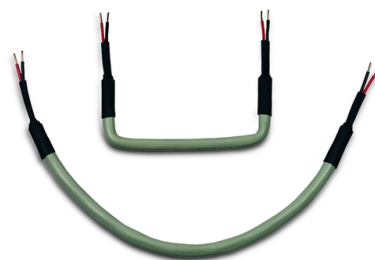

# Spojka drôtová

**Kód produktu** GHQ6301908R0003

**Typové číslo** VB/K 100.1

**Variant** mostík vodorovný, 100 mm

## POPIS

Pre vzájomné prepojenie zbernicových svorkovnic na čelných stranách prístrojov ABB i-bus® KNX, ABB-free @ home®.

Prefabrikované rozmery pre prepojovanie prístrojov vo vodorovnom i zvislom smere

Mostík vodorovný, 100 mm.

## ĎALŠIE VARIANTY

Variant	Kód produktu
 Mostík Vodorovný, 200 Mm	GHQ6301908R0001
 Mostík Zvislý, 270 Mm	GHQ6301908R0002
 Mostík Zvislý, 360 Mm	GHQ6301908R0004