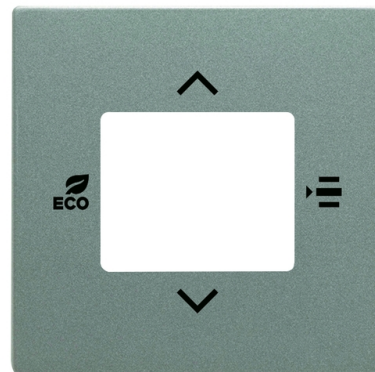

Kryt pre termostat priestorový s 5 násobným univerzálnym vstupom

Kód produktu 2CKA006155A0066

Typové číslo 6109/03-803-500

Dizajn solo®, solo® carat

Variant metalická šedá

POPIS

Kryt pre termostat priestorový s 5-násobným univerzálnym vstupom 6109/18-500 a 6109/28-500.

ĎALŠIE VARIANTY

Variant	Kód produktu
 antracitová	2CKA006155A0060
 slonová kosť	2CKA006155A0061
 štúdiová biela	2CKA006155A0063