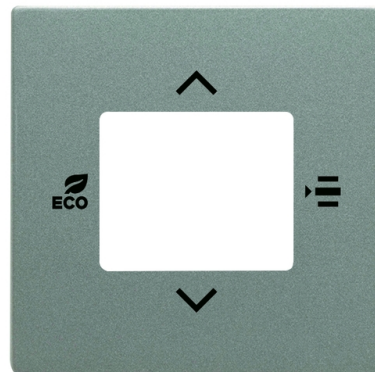

Kryt pre termostat priestorový s 5 násobným univerzálnym vstupom

Kód produktu 2CKA006155A0066

Typové číslo 6109/03-803-500

Dizajn solo®, solo® carat

Variant metalická šedá

POPIS

Kryt pre termostat priestorový s 5-násobným univerzálnym vstupom 6109/18-500 a 6109/28-500.

ĎALŠIE VARIANTY

Variant	Kód produktu
 antracitová	2CKA006155A0060
 slonová kosť	2CKA006155A0061
 štúdiová biela	2CKA006155A0063