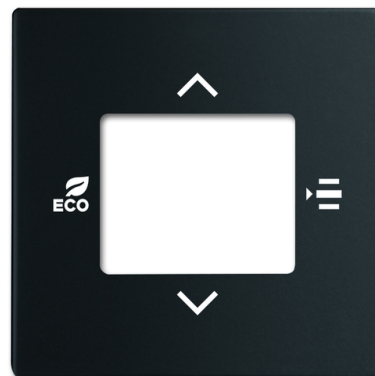

Kryt pre termostat priestorový s 5 násobným univerzálnym vstupom

Kód produktu 2CKA006155A0065

Typové číslo 6109/03-885-500

Dizajn future® linear, Busch-axcent®

Variant zamatová čierna

POPIS

Kryt pre termostat priestorový s 5-násobným univerzálnym vstupom 6109/18-500 a 6109/28-500.

ĎALŠIE VARIANTY

Variant	Kód produktu
 antracitová	2CKA006155A0060
 slonová kosť	2CKA006155A0061
 hliníková strieborná	2CKA006155A0062
 štúdiová biela	2CKA006155A0063
 ušľachtilá oceľ	2CKA006155A0069
 zamatová biela	2CKA006155A0064