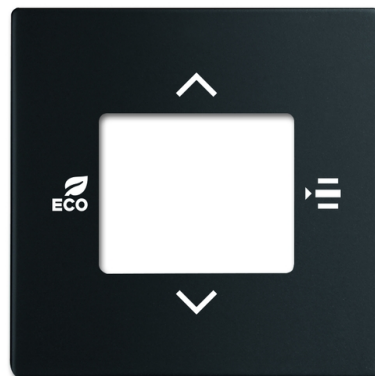

Kryt pre termostat priestorový s 5 násobným univerzálnym vstupom

Kód produktu 2CKA006155A0065

Typové číslo 6109/03-885-500

Dizajn future® linear, Busch-axcent®

Variant zamatová čierna

POPIS

Kryt pre termostat priestorový s 5-násobným univerzálnym vstupom 6109/18-500 a 6109/28-500.

ĎALŠIE VARIANTY

Variant	Kód produktu
 antracitová	2CKA006155A0060
 slonová kosť	2CKA006155A0061
 hliníková strieborná	2CKA006155A0062
 štúdiová biela	2CKA006155A0063
 ušľachtilá oceľ	2CKA006155A0069
 zamatová biela	2CKA006155A0064