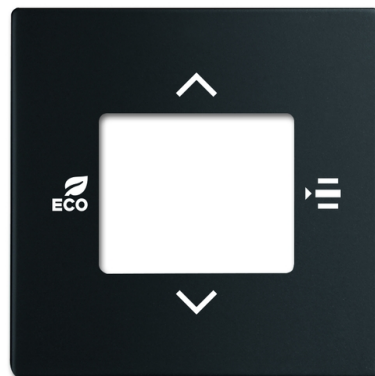

Kryt pre termostat priestorový s 5 násobným univerzálnym vstupom

Kód produktu 2CKA006155A0065

Typové číslo 6109/03-885-500

Dizajn future® linear, Busch-axcent®

Variant zamatová čierna

POPIS

Kryt pre termostat priestorový s 5-násobným univerzálnym vstupom 6109/18-500 a 6109/28-500.