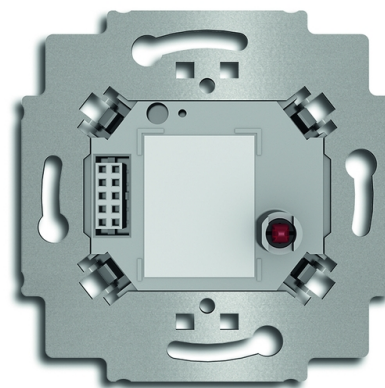

# Termostat priestorový komerčný, zapustený

**Kód produktu** 2CKA006134A0308

**Typové číslo** 6108/08-500

**Status** Výbeh

---

## POPIS

---

Pre riadenie vykurovania aj chladenia.

Bez možnosti miestneho ovládania.

Pre riadenie hlavíc ventilov.

Iba v spojení s krytom s otvormi (typ 6541-xxx, okrem prevedenie Alpha exclusive® paládium a titánová).

Pre riadenie až 5stupňových ventilačných zariadení.

Umožňuje prevádzku v základnom alebo master/slave režime.

Pripojenie k zbernici KNX: priloženou zbernicovou svorkovnicou

Neobsahuje žiadne nastavovacie prvky.

Menovité hodnoty: napätie 24 v DC , prúd 5 mA

Stupeň krytia: IP 20

Rozsah pracovných teplôt: -5 °C do +45 °C

Rozmery (v × š × h): 45 × 50 × 23 mm

Upevnenie bezskrútkové.