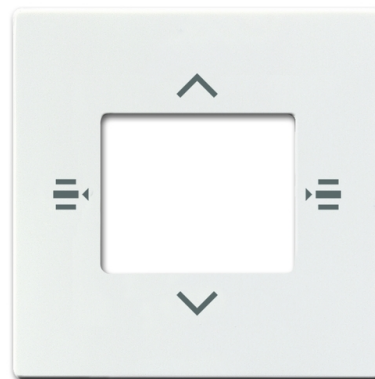

# Kryt pre prvok ovládací 6 násobný

**Kód produktu** 2CKA006115A0486

**Typové číslo** 6108/61-84-500

**Dizajn** future® linear, solo®, solo® carat, Busch-axcent®

**Variant** štúdiová biela

## POPIS

Kryt pre prvok ovládacie 6-násobný s 5-násobným univerzálnym vstupom 6108/60-500.