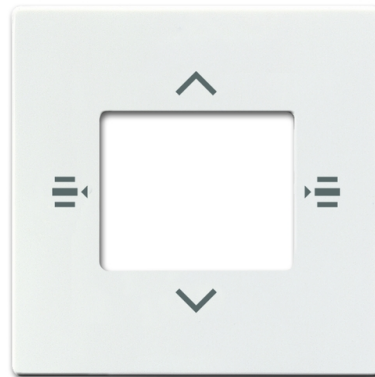

Kryt pre prvok ovládací 6 násobný

Kód produktu 2CKA006115A0486

Typové číslo 6108/61-84-500

Dizajn future® linear, solo®, solo® carat, Busch-axcent®

Variant štúdiová biela

POPIS

Kryt pre prvok ovládacie 6-násobný s 5-násobným univerzálnym vstupom 6108/60-500.

ĎALŠIE VARIANTY

	Variant	Kód produktu
	metalická šedá	2CKA006115A0489
	antracitová	2CKA006115A0483
	slonová kosť	2CKA006115A0484