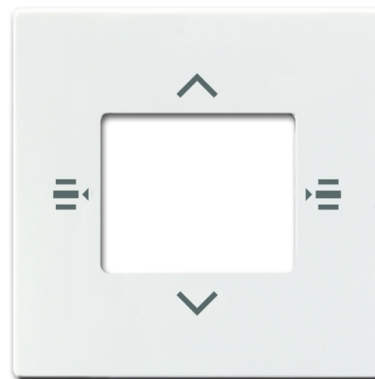

# Kryt pre prvok ovládací 6 násobný

**Kód produktu** 2CKA006115A0486

**Typové číslo** 6108/61-84-500

**Dizajn** future® linear, solo®, solo® carat, Busch-axcent®

**Variant** štúdiová biela

## POPIS

Kryt pre prvok ovládacie 6-násobný s 5-násobným univerzálnym vstupom 6108/60-500.