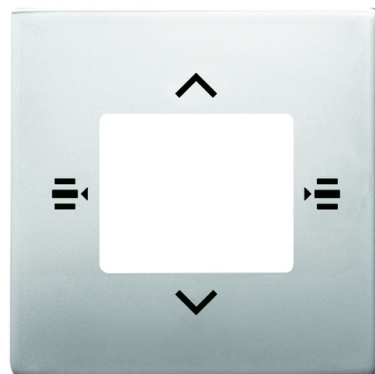

Kryt pre prvok ovládací 6 násobný

Kód produktu 2CKA006115A0492

Typové číslo 6108/61-866-500

Dizajn future® linear

Varianta ušľachtilá oceľ

POPIS

Kryt pre prvok ovládacie 6-násobný s 5-násobným univerzálnym vstupom 6108/60-500.

ĎALŠIE VARIANTY

	Varianta	Kód produktu
	antracitová	2CKA006115A0483
	slonová kosť	2CKA006115A0484
	hliníková strieborná	2CKA006115A0485
	štúdiová biela	2CKA006115A0486
	zamatová biela	2CKA006115A0487
	zamatová čierna	2CKA006115A0488