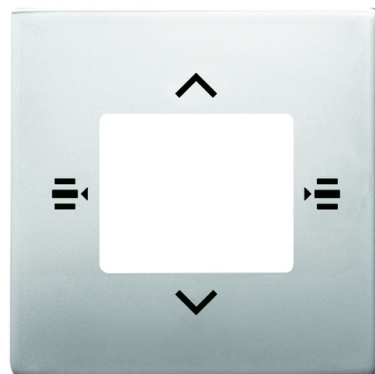

# Kryt pre prvok ovládací 6 násobný

**Kód produktu** 2CKA006115A0492

**Typové číslo** 6108/61-866-500

**Dizajn** future® linear

**Variant** ušľachtilá oceľ

## POPIS

Kryt pre prvok ovládacie 6-násobný s 5-násobným univerzálnym vstupom 6108/60-500.